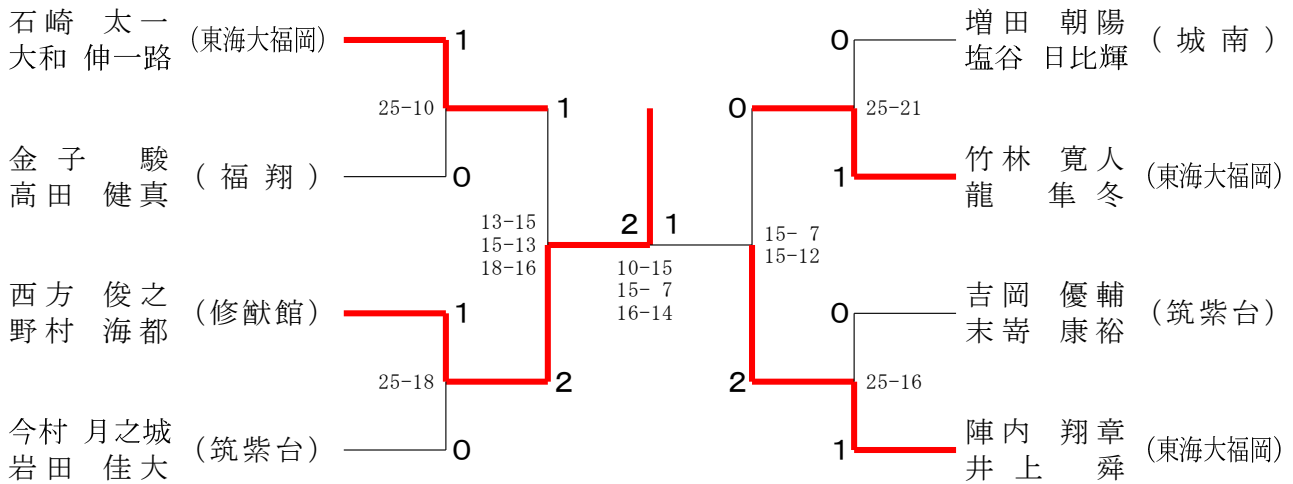

令和3年度 福岡地区高等学校バドミントン学年別大会

2022.03.19-20 福岡市総合体育館

種 目	優 勝	準優勝	三 位		参加数
1年生男子複	金丸 蓮 野口 幹太 (東海大福岡)	齋藤 翔太 松村 環 (東海大福岡)	轟 佳奈汰 中俣 海士 (筑紫台)	松尾 知宙 大石 智人 (修猷館)	151
2年生男子複	西方 俊之 野村 海都 (修猷館)	陣内 翔章 井上 舜 (東海大福岡)	石崎 太一 大和 伸一路 (東海大福岡)	竹林 寛人 龍 隼冬 (東海大福岡)	130
1年生男子単	金丸 蓮 (東海大福岡)	野口 幹太 (東海大福岡)	轟 佳奈汰 (筑紫台)	松村 環 (東海大福岡)	300
2年生男子単	石崎 太一 (東海大福岡)	西方 俊之 (修猷館)	増田 朝陽 (城南)	陣内 翔章 (東海大福岡)	255
1年生女子複	田端 すずな 久富 美憂 (福岡常葉)	廣中 真美亜 善 菜摘 (筑紫中央)	小野 七海 明神 悠花 (筑紫丘)	小川 ひより 柴田 花音 (福岡工業)	108
2年生女子複	三浦 真歩 隠塚 結奈 (東海大福岡)	貞木 玲音 小田 桃花 (東海大福岡)	今村 琉七 田代 みず希 (筑紫中央)	高崎 愛央 四元 梨賀 (筑紫中央)	137
1年生女子単	田端 すずな (福岡常葉)	渡邊 恋珀 (東海大福岡)	定方 優歩 (福工大城東)	崎田 鈴佳 (福大若葉)	191
2年生女子単	矢ヶ部 真衣 (福高聴)	隠塚 結奈 (東海大福岡)	小田 桃花 (東海大福岡)	前崎 葉月 (春日)	209

令和3年度 福岡地区高等学校バドミントン学年別大会

令和4年3月19日-20日 福岡市総合体育館

1年生男子ダブルス

2年生男子ダブルス

1年生男子シングルス

2年生男子シングルス

令和3年度 福岡地区高等学校バドミントン学年別大会

令和4年3月19日-20日 福岡市総合体育館

1年生女子ダブルス

2年生女子ダブルス

1年生女子シングルス

2年生女子シングルス

令和3年度 福岡地区高等学校バドミントン学年別大会

令和4年3月19日-20日 福岡市総合体育館

1年生男子ダブルスー1

令和3年度 福岡地区高等学校バドミントン学年別大会