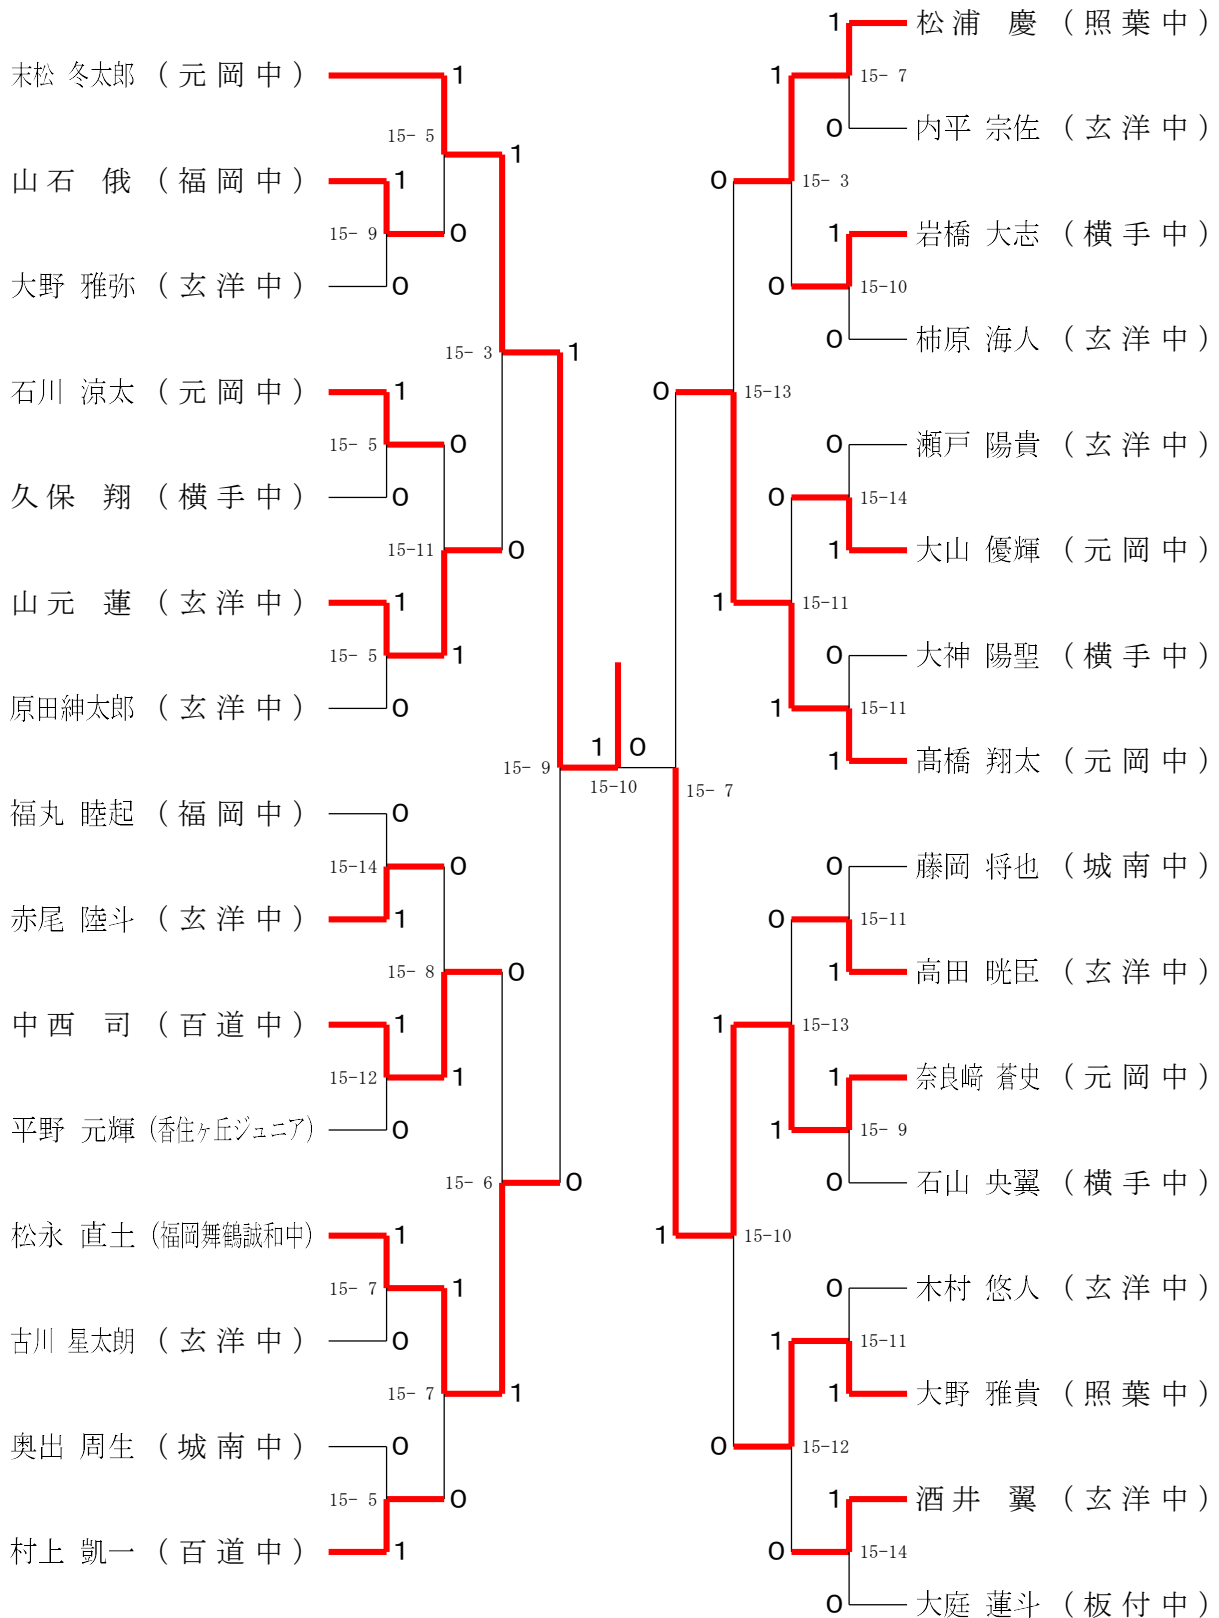

中学男子シングルス 決勝トーナメント