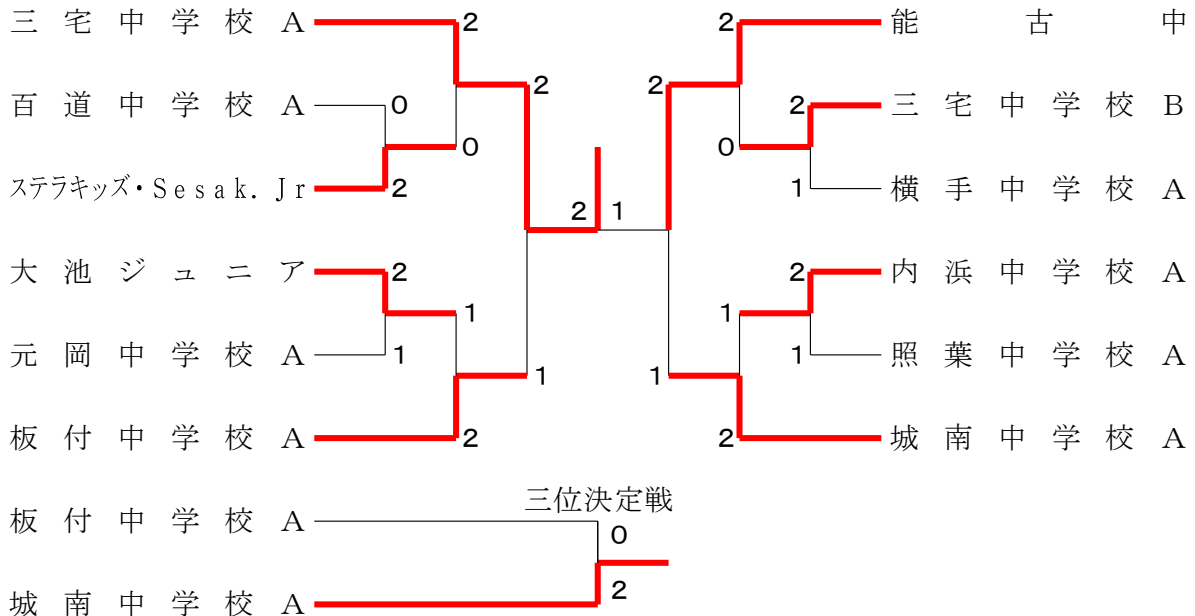

中学女子団体A級 Aブロック	三宅中学校A	上智福岡中学校	福大大濠中学校	照葉中学校A	勝敗	順位
三宅中学校A	〇 3-0 G 6-0 P 90-15	〇 3-0 G 6-0 P 90-10	〇 2-1 M 8-1 G 16-2 P 122-41			1
上智福岡中学校	× 0-3 G 0-6 P 15-90		× 0-3 M 2-7 G 4-14 P 60-136			3
福大大濠中学校	× 0-3 G 0-6 P 10-90	× 1-2 G 2-4 P 76-83	× 0-3 M 1-8 G 2-16 P 65-132			4
照葉中学校A	× 1-2 G 2-4 P 49-63	〇 3-0 G 6-0 P 90-29	〇 3-0 G 6-0 P 90-27		M 7-2 G 14-4 P 118-56	2

中学女子団体A級 Bブロック	内浜中学校A	博多女子中学校	大池ジュニア	勝敗	順位
内浜中学校A		〇 3-0 G 6-0 P 90-27	× 1-2 G 2-4 P 56-70	M 4-2 G 8-4 P 78-49	2
博多女子中学校	× 0-3 G 0-6 P 27-90		× 0-3 G 1-6 P 51-101	M 0-6 G 1-12 P 33-90	3
大池ジュニア	〇 2-1 G 4-2 P 70-56	〇 3-0 G 6-1 P 101-51		M 5-1 G 10-3 P 80-52	1

中学女子団体A級 Cブロック	板付中学校A	照葉中学校B	三宅中学校B	勝敗	順位
板付中学校A		〇 3-0 G 6-0 P 90-19	〇 3-0 G 6-0 P 90-47	M 6-0 G 12-0 P 90-30	1
照葉中学校B	× 0-3 G 0-6 P 19-90		× 0-3 G 0-6 P 40-90	M 0-6 G 0-12 P 30-90	3
三宅中学校B	× 0-3 G 0-6 P 47-90	〇 3-0 G 6-0 P 90-40		M 3-3 G 6-6 P 66-66	2

中学女子団体A級 Dブロック	能古中学校	老司中学校	元岡中学校A	勝敗	順位
能古中学校		〇 3-0 G 6-0 P 90-14	〇 3-0 G 6-1 P 102-53	M 6-0 G 12-1 P 90-24	1
老司中学校	× 0-3 G 0-6 P 14-90		× 0-3 G 0-6 P 33-90	M 0-6 G 0-12 P 23-90	3
元岡中学校A	× 0-3 G 1-6 P 53-102	〇 3-0 G 6-0 P 90-33		M 3-3 G 7-6 P 63-62	2

中学女子団体A級 Eブロック	ステラキッズ・Sesak. Jr	福岡女学院中学校A	横手中中学校A	勝敗	順位
ステラキッズ・Sesak. Jr		〇 3-0 G 6-0 P 90-20	× 1-2 M 4-2 G 8-4 P 86-44		2
福岡女学院中学校A	× 0-3 G 0-6 P 20-90		× 0-3 M 0-6 G 0-12 P 34-90		3
横手中中学校A	〇 2-1 G 4-2 P 70-81	〇 3-0 G 6-0 P 90-51		M 5-1 G 10-2 P 81-67	1

中学女子団体A級 Fブロック	城南中学校A	玄洋中学校A	百道中学校A	勝敗	順位
城南中学校A		〇 3-0 G 6-0 P 90-25	〇 3-0 G 6-0 P 90-36	M 6-0 G 12-0 P 90-38	1
玄洋中学校A	× 0-3 G 0-6 P 25-90		× 0-3 M 0-6 G 1-12 P 50-90		3
百道中学校A	× 0-3 G 0-6 P 36-90	〇 3-0 G 6-1 P 105-70		M 3-3 G 6-7 P 68-80	2

中学女子団体A級 決勝トーナメント