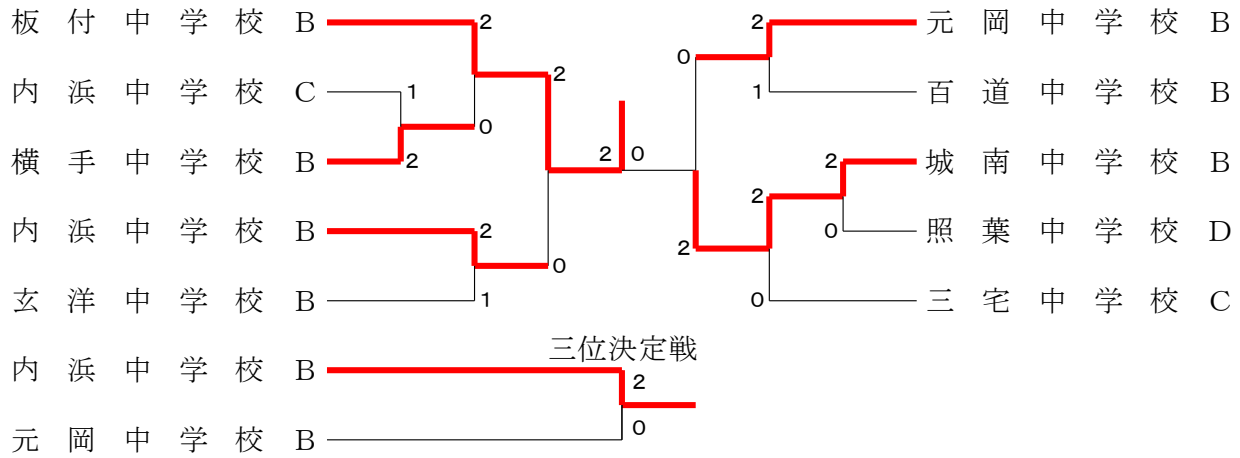

第15回福岡市中学生バドミントン大会団体戦

令和3年10月17日 福岡市総合体育館

中学女子団体B級 Aブロック	板付中学校B	照葉中学校D	横手中学校C	福岡学院中学校B	勝敗	順位
板付中学校B	○	○3-0 G 6-1 P 102-67	○3-0 G 6-0 P 90-32	○3-0 G 6-0 P 90-21	M 9-0 G 18-1 P 135-44	1
照葉中学校D	×0-3 G 1-6 P 67-102	○	○3-0 G 6-1 P 100-67	○3-0 G 6-0 P 90-28	M 6-3 G 13-7 P 104-93	2
横手中学校C	×0-3 G 0-6 P 32-90	×0-3 G 1-6 P 67-100	○	○3-0 G 6-1 P 103-68	M 3-6 G 7-13 P 90-117	3
福岡学院中学校B	×0-3 G 0-6 P 21-90	×0-3 G 0-6 P 28-90	×0-3 G 1-6 P 68-103	○	M 0-9 G 1-18 P 58-133	4

中学女子団体B級 Bブロック	城南中学校B	照葉中学校E	内浜中学校B	勝敗	順位
城南中学校B	○	○3-0 G 6-0 P 90-45	×0-3 G 1-6 P 83-103	M 3-3 G 7-6 P 76-67	2
照葉中学校E	×0-3 G 0-6 P 45-90	○	×0-3 G 0-6 P 39-90	M 0-6 G 0-12 P 40-90	3
内浜中学校B	○3-0 G 6-1 P 103-83	○3-0 G 6-0 P 90-39	○	M 6-0 G 12-1 P 90-49	1

中学女子団体B級 Cブロック	玄洋中学校B	横手中学校D	百道中学校B	勝敗	順位
玄洋中学校B	○	○3-0 G 6-0 P 90-38	○2-1 G 5-3 P 108-94	M 5-1 G 11-3 P 80-53	1
横手中学校D	×0-3 G 0-6 P 38-90	○	×0-3 G 0-6 P 0-90	M 0-6 G 0-12 P 17-90	3
百道中学校B	×1-2 G 3-5 P 94-108	○3-0 G 6-0 P 90-0	○	M 4-2 G 9-5 P 81-35	2

中学女子団体B級 Dブロック	元岡中学校B	百道中学校C	横手中学校B	勝敗	順位
元岡中学校B	○	○3-0 G 6-0 P 90-44	○2-1 G 4-2 P 78-70	M 5-1 G 10-2 P 82-50	1
百道中学校C	×0-3 G 0-6 P 44-90	○	×1-2 G 3-5 P 91-108	M 1-5 G 3-11 P 62-82	3
横手中学校B	×1-2 G 2-4 P 70-78	○2-1 G 5-3 P 108-91	○	M 3-3 G 7-7 P 68-80	2

中学女子団体B級 Eブロック	三宅中学校C	内浜中学校C	照葉中学校C	勝敗	順位
三宅中学校C	○	○2-1 G 5-2 P 97-75	○2-1 G 4-3 P 92-85	M 4-2 G 9-5 P 78-71	1
内浜中学校C	×1-2 G 2-5 P 75-97	○	○2-1 G 4-3 P 74-86	M 3-3 G 6-8 P 56-82	2
照葉中学校C	×1-2 G 3-4 P 85-92	×1-2 G 3-4 P 86-74	○	M 2-4 G 6-8 P 78-59	3

中学女子団体B級 決勝トーナメント