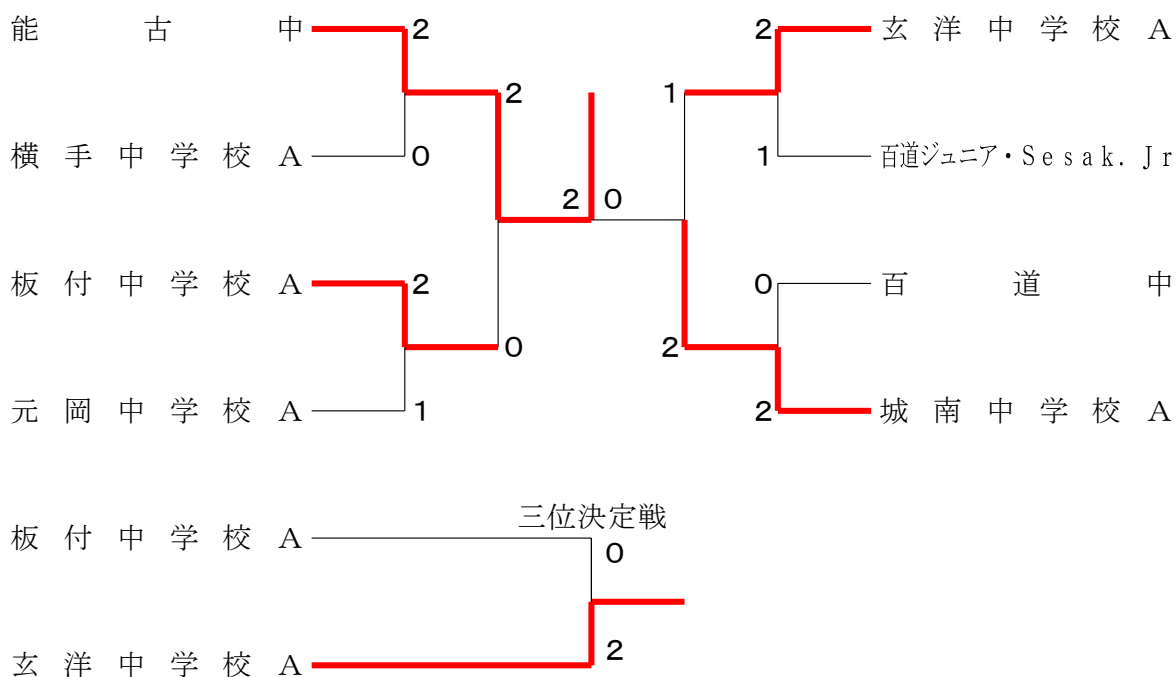

第15回福岡市中学生バドミントン大会団体戦

令和3年10月17日 福岡市総合体育館

中学男子団体A級 Aブロック	能古中学校	福大大濠中学校	百道中学校	勝敗	順位
能古中学校		○3-0 G 6-0 P 90-6	○3-0 G 6-0 P 90-17	M 6-0 G 12-0 P 90-13	1
福大大濠中学校	×0-3 G 0-6 P 6-90		×0-3 G 1-6 P 77-106	M 0-6 G 1-12 P 33-90	3
百道中学校	×0-3 G 0-6 P 17-90	○3-0 G 6-1 P 106-77		M 3-3 G 6-7 P 55-75	2

中学男子団体A級 Bブロック	元岡中学校A	照葉中学校	百道ジュニア・Sesak. Jr	勝敗	順位
元岡中学校A		○3-0 G 6-0 P 90-25	○2-1 G 4-3 P 68-82	M 5-1 G 10-3 P 76-41	1
照葉中学校	×0-3 G 0-6 P 25-90		×0-3 G 0-6 P 26-90	M 0-6 G 0-12 P 20-90	3
百道ジュニア・Sesak. Jr	×1-2 G 3-4 P 82-68	○3-0 G 6-0 P 90-26		M 4-2 G 9-4 P 76-41	2

中学男子団体A級 Cブロック	玄洋中学校A	福岡中学校	板付中学校A	勝敗	順位
玄洋中学校A		○3-0 G 6-1 P 102-52	○2-1 G 4-2 P 72-59	M 5-1 G 10-3 P 83-40	1
福岡中学校	×0-3 G 1-6 P 52-102		×0-3 G 1-6 P 58-103	M 0-6 G 2-12 P 37-90	3
板付中学校A	×1-2 G 2-4 P 59-72	○3-0 G 6-1 P 103-58		M 4-2 G 8-5 P 68-58	2

中学男子団体A級 Dブロック	城南中学校A	横手中学校A	老司中学校	勝敗	順位
城南中学校A		○3-0 G 6-0 P 90-36	○3-0 G 6-0 P 90-35	M 6-0 G 12-0 P 90-30	1
横手中学校A	×0-3 G 0-6 P 36-90		○2-1 G 4-4 P 105-109	M 2-4 G 4-10 P 50-88	2
老司中学校	×0-3 G 0-6 P 35-90	×1-2 G 4-4 P 109-105		M 1-5 G 4-10 P 59-81	3

中学男子団体A級 決勝トーナメント