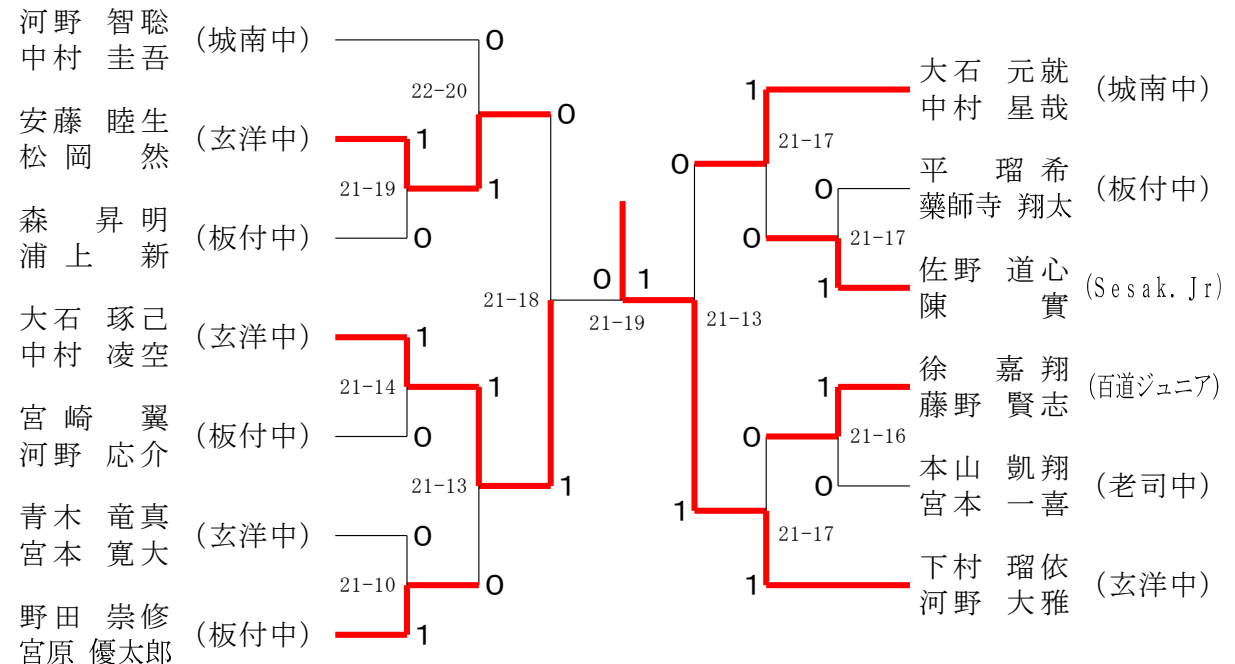

中学男子ダブルスB級 決勝トーナメント