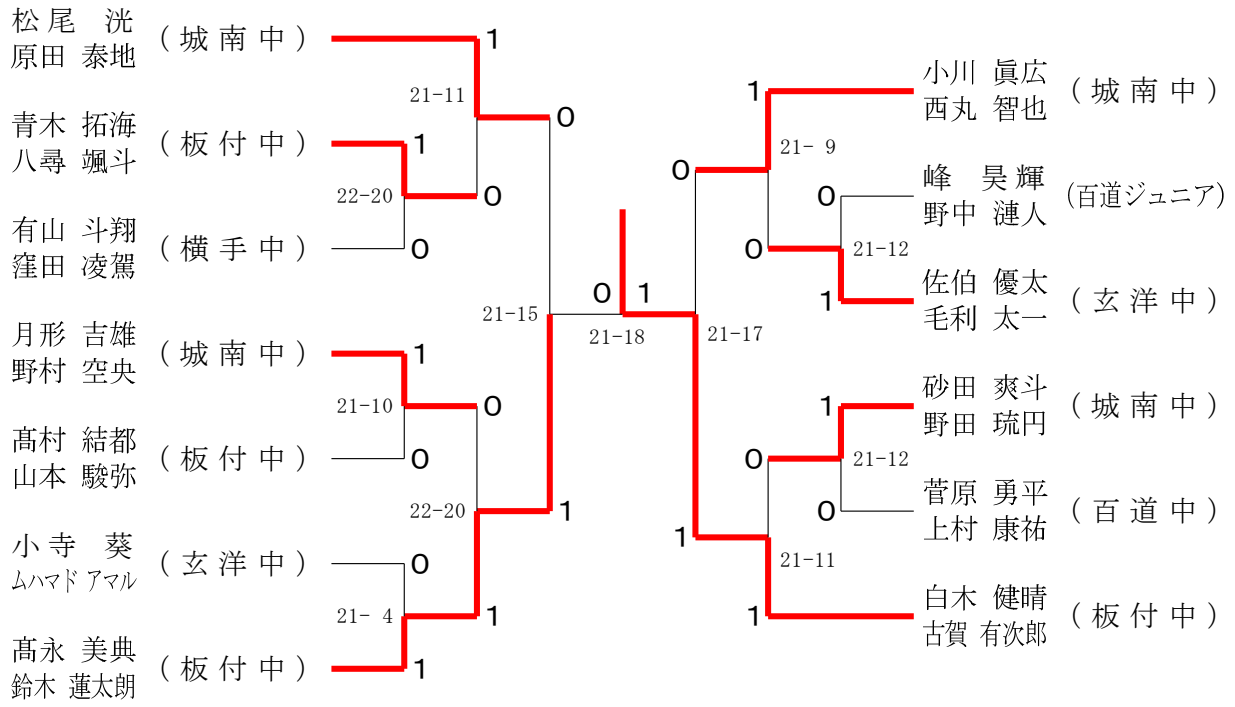

中学男子ダブルスA級 決勝トーナメント