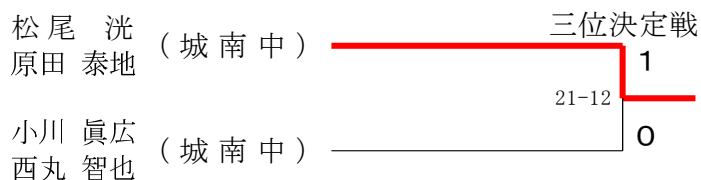

中学男子ダブルスA級 決勝トーナメント