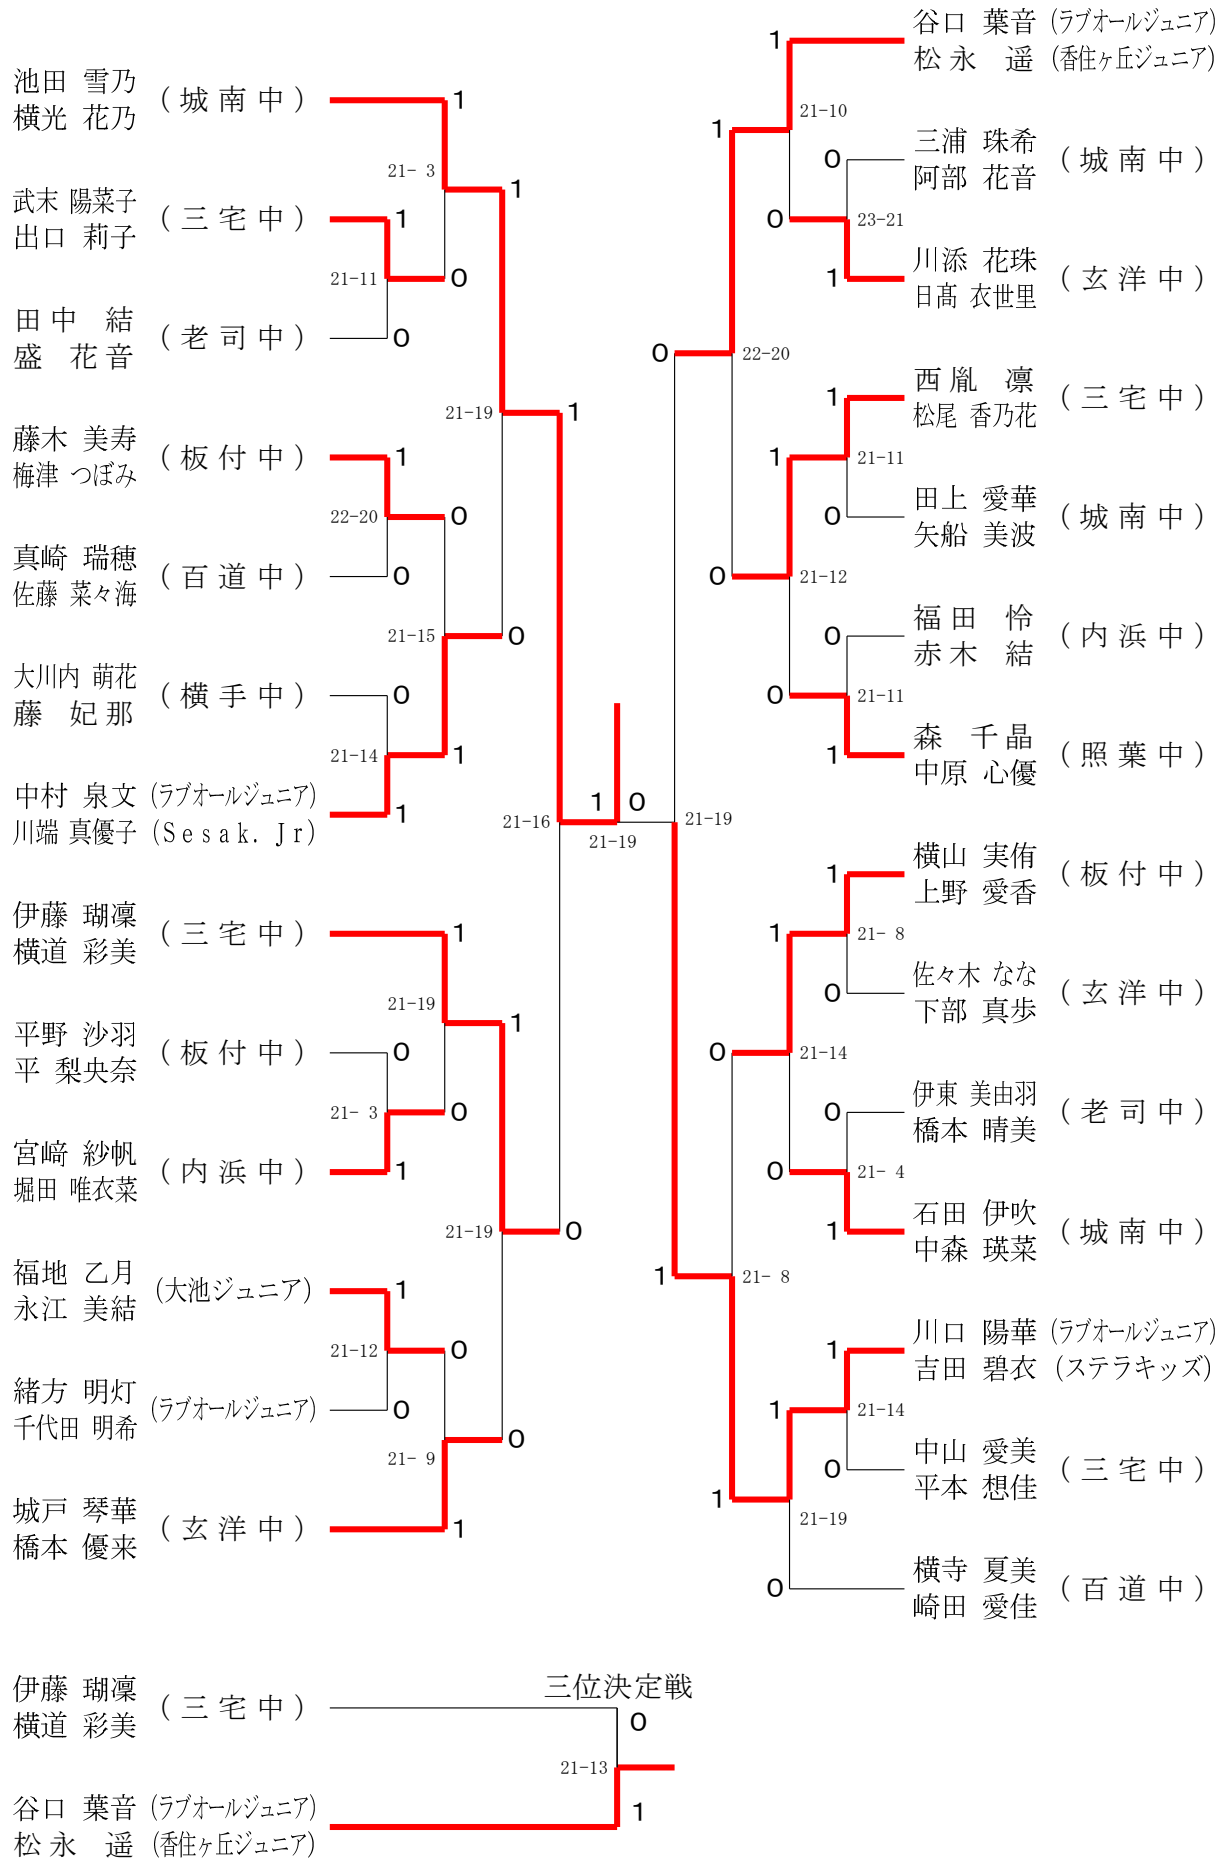

中学女子ダブルスA級 決勝トーナメント