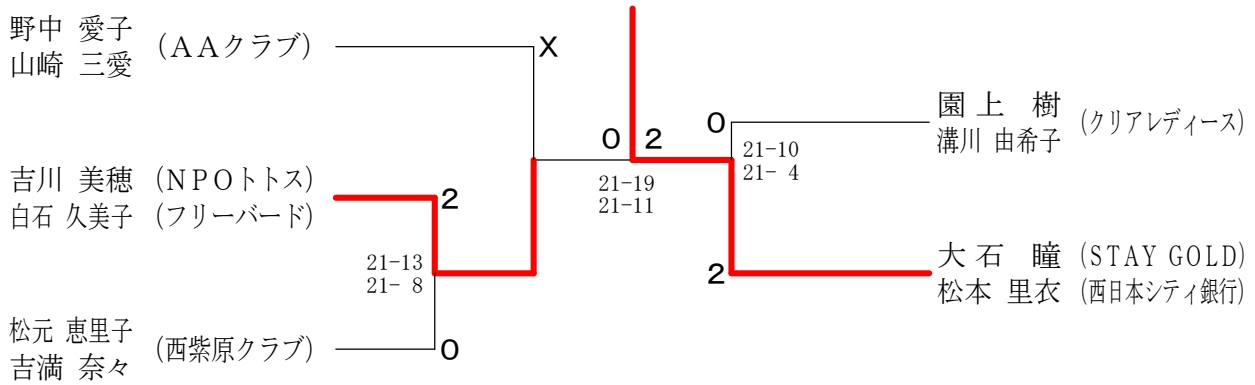

城井 五十二 (ヴィンテージ福岡)	21-19 21-15	2
吉田 哲雄		
片山 雅文 (若松ヤングプラザ)	0	0
山本 恭治		

70歳以上男子ダブルス

新美 吉武 (ヴィンテージ福岡)	21-15 21-8	2
副島 力 (香住ヶ丘ジュニア)		
廣瀬 勇夫 (ヴィンテージ福岡)	0	0
眞崎 寿昭		

一般女子ダブルス

佐和 紗月 (ビーハイブ)	21-9 21-10	2	0	21-13 21-10	0	川谷 祥子 (STAY GOLD)
下崎 彩 (中間クラブ)						渡邊 有紀
中村 智美 (チームアンバランス)	10-21 21-10 21-19	2	0	15-21 21-16 21-19	1	野尻 侑花 (アム・リーブル)
村岡 玲奈						村本 侑加理
江口 亜也子 (原西クラブ)	21-9 21-14	1	2	18-21 21-15 21-13	2	大坪 真奈美 (チームアンバランス)
諸熊 ちどり (バド市場)						若宮 夕紀恵 (熊本県)
仮屋 志保 (西日本シティ銀行)	2	2	2	2	2	堂山 美羽 (セピア)
福地 未季子						吉野 佑希

30歳以上女子ダブルス

村里 弘子 (ワンピース)	15-21 21-19 21-16	2
吉田 典子 (熊本県)		
西村 裕美子 (バドグラフィティ)	1	1
水篠 慶子		

第39回福岡県社会人バドミントン選手権大会

平成28年8月11日 市民体育館

35歳以上女子ダブルス

40歳以上女子ダブルス

45歳以上女子ダブルス

50歳以上女子ダブルス