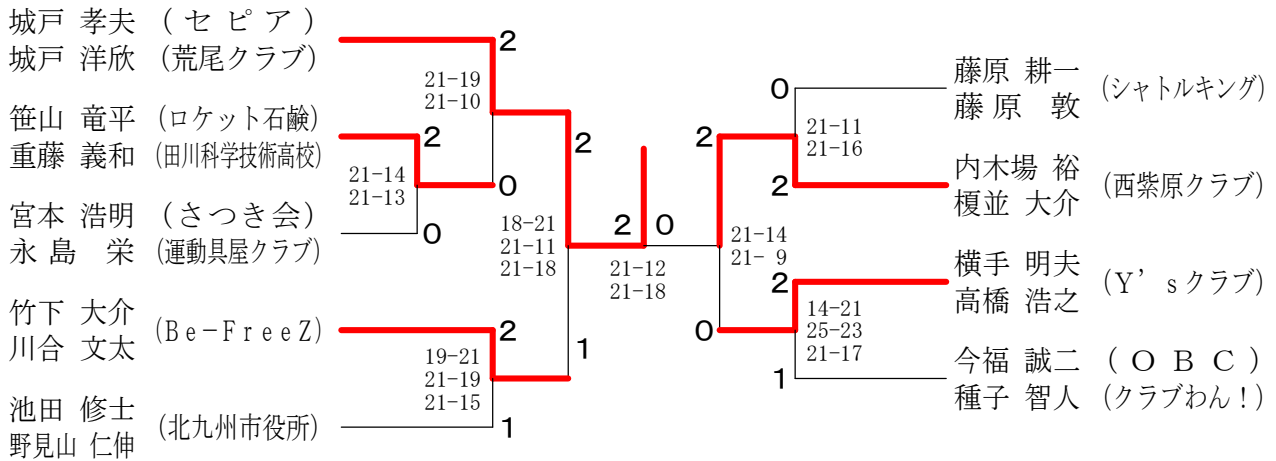

第39回福岡県社会人バドミントン選手権大会

平成28年8月11日 市民体育館

一般男子ダブルス

30歳以上男子ダブルス

35歳以上男子ダブルス

第39回福岡県社会人バドミントン選手権大会

平成28年8月11日 市民体育館

40歳以上男子ダブルス