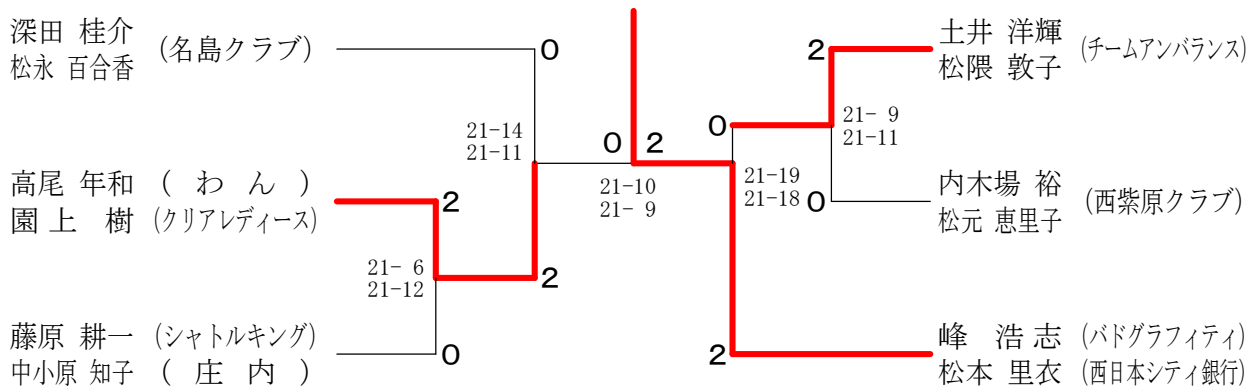

35歳以上男子シングルス

40歳以上男子シングルス

45歳以上男子シングルス

50歳以上男子シングルス

55歳以上男子シングルス

第39回福岡県社会人バドミントン選手権大会

60歳以上男子シングルス

平成28年8月11日 市民体育館
 65歳以上男子シングルス

70歳以上男子シングルス

50歳以上女子シングルス

一般混合ダブルス

第39回福岡県社会人バドミントン選手権大会

平成28年8月11日 市民体育館

30歳以上混合ダブルス

35歳以上混合ダブルス

45歳以上混合ダブルス

50歳以上混合ダブルス

60歳以上混合ダブルス

70歳以上混合ダブルス