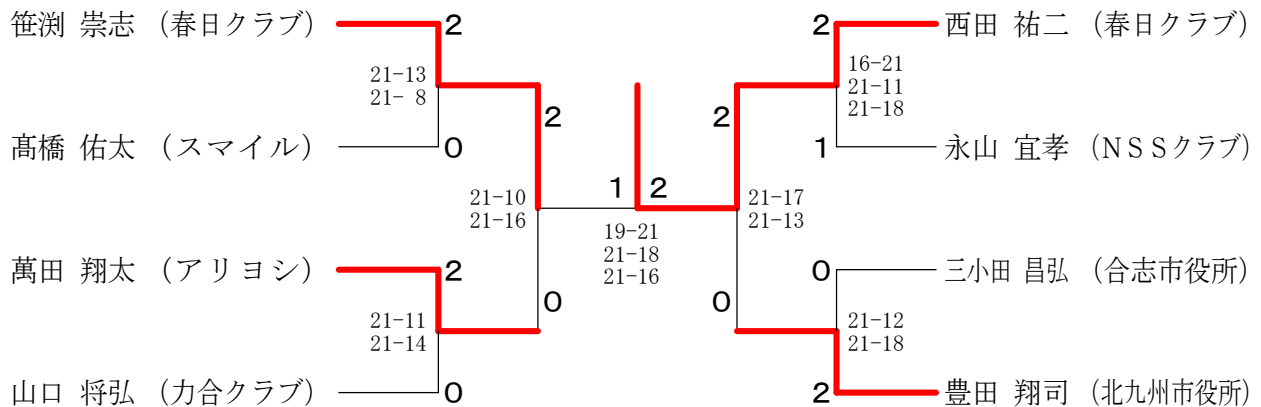

30歳以上女子ダブルス

村里 弘子 (ワンピース)	15-21 21-19 21-16	2
吉田 典子 (熊本県)		
西村 裕美子 (バドグラフィティ)	1	1
水篠 慶子		

第39回福岡県社会人バドミントン選手権大会

平成28年8月11日 市民体育館

35歳以上女子ダブルス

40歳以上女子ダブルス

45歳以上女子ダブルス

50歳以上女子ダブルス

第39回福岡県社会人バドミントン選手権大会

平成28年8月11日 市民体育館

60歳以上女子ダブルス

65歳以上女子ダブルス

一般男子シングルス

30歳以上男子シングルス

第39回福岡県社会人バドミントン選手権大会

平成28年8月11日 市民体育館

35歳以上男子シングルス

40歳以上男子シングルス

45歳以上男子シングルス

50歳以上男子シングルス

55歳以上男子シングルス

第39回福岡県社会人バドミントン選手権大会

60歳以上男子シングルス

平成28年8月11日 市民体育館
 65歳以上男子シングルス