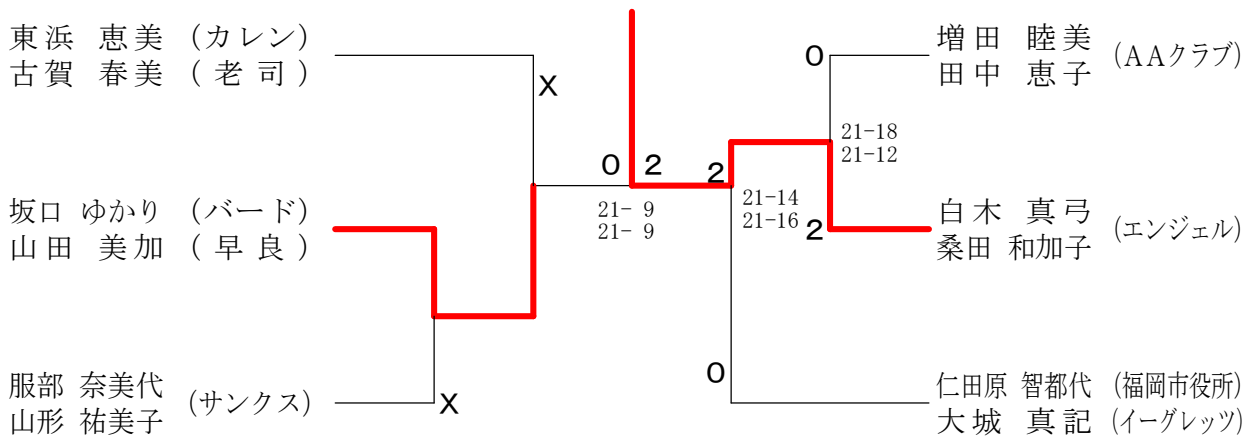

30歳以上女子ダブルス

村里 弘子 (ワンピース)	15-21 21-19 21-16	2
吉田 典子 (熊本県)		
西村 裕美子 (バドグラフィティ)	1	1
水篠 慶子		

第39回福岡県社会人バドミントン選手権大会

平成28年8月11日 市民体育館

35歳以上女子ダブルス

40歳以上女子ダブルス

45歳以上女子ダブルス

50歳以上女子ダブルス

第39回福岡県社会人バドミントン選手権大会

平成28年8月11日 市民体育館

60歳以上女子ダブルス

65歳以上女子ダブルス

一般男子シングルス

30歳以上男子シングルス

第39回福岡県社会人バドミントン選手権大会

平成28年8月11日 市民体育館