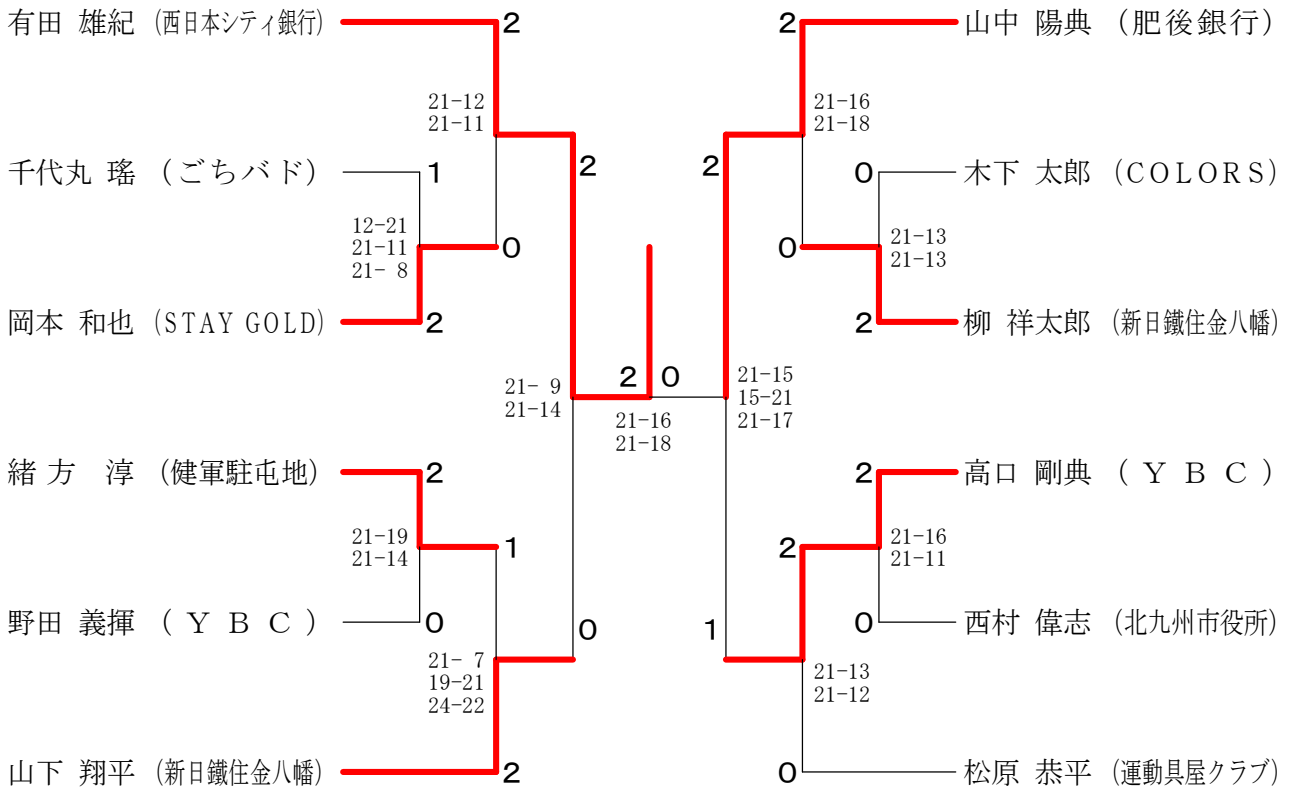

30歳以上女子ダブルス

村里 弘子 (ワンピース)	15-21 21-19 21-16	2
吉田 典子 (熊本県)		
西村 裕美子 (バドグラフィティ)	1	1
水篠 慶子		

第39回福岡県社会人バドミントン選手権大会

平成28年8月11日 市民体育館

35歳以上女子ダブルス

40歳以上女子ダブルス

45歳以上女子ダブルス

50歳以上女子ダブルス

第39回福岡県社会人バドミントン選手権大会

平成28年8月11日 市民体育館

60歳以上女子ダブルス

65歳以上女子ダブルス

一般男子シングルス

30歳以上男子シングルス

第39回福岡県社会人バドミントン選手権大会

平成28年8月11日 市民体育館

35歳以上男子シングルス

40歳以上男子シングルス

45歳以上男子シングルス

50歳以上男子シングルス

55歳以上男子シングルス

第39回福岡県社会人バドミントン選手権大会

60歳以上男子シングルス

平成28年8月11日 市民体育館
 65歳以上男子シングルス