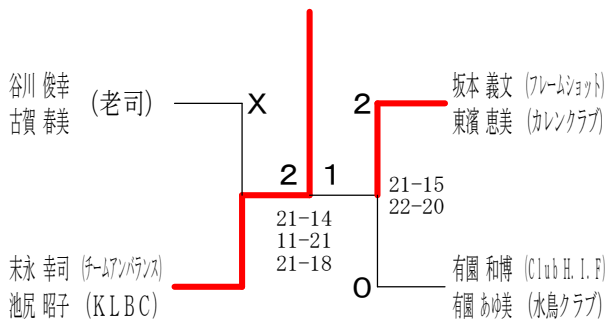

35歳以上男子シングルス

40歳以上男子シングルス

45歳以上男子シングルス

50歳以上男子シングルス

55歳以上男子シングルス

第39回福岡県社会人バドミントン選手権大会

60歳以上男子シングルス

平成28年8月11日 市民体育館
 65歳以上男子シングルス

70歳以上男子シングルス

50歳以上女子シングルス

一般混合ダブルス

第39回福岡県社会人バドミントン選手権大会

平成28年8月11日 市民体育館

30歳以上混合ダブルス

35歳以上混合ダブルス

45歳以上混合ダブルス

50歳以上混合ダブルス

60歳以上混合ダブルス

70歳以上混合ダブルス