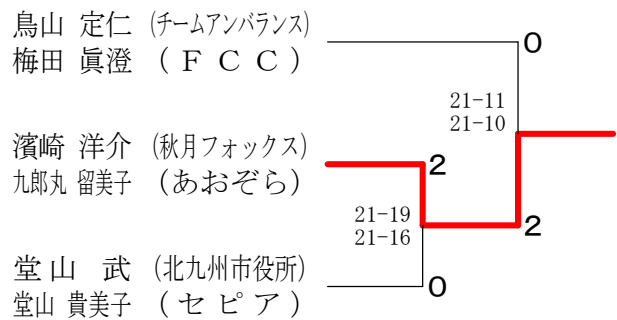

50歳以上混合ダブルス