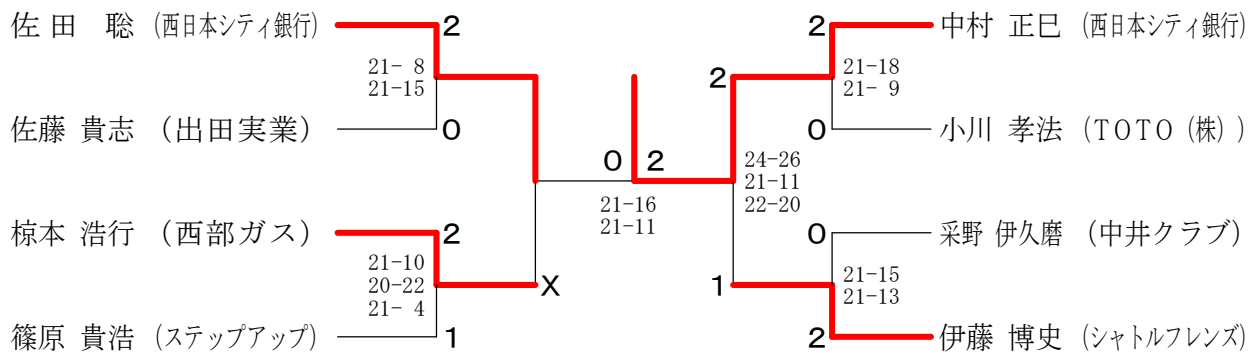

第39回福岡県社会人バドミントン選手権大会

平成28年8月11日 市民体育館

60歳以上女子ダブルス

65歳以上女子ダブルス

一般男子シングルス

30歳以上男子シングルス

第39回福岡県社会人バドミントン選手権大会

平成28年8月11日 市民体育館

35歳以上男子シングルス

40歳以上男子シングルス

45歳以上男子シングルス

50歳以上男子シングルス

55歳以上男子シングルス

第39回福岡県社会人バドミントン選手権大会

60歳以上男子シングルス

平成28年8月11日 市民体育館
 65歳以上男子シングルス

70歳以上男子シングルス

50歳以上女子シングルス

一般混合ダブルス

第39回福岡県社会人バドミントン選手権大会

平成28年8月11日 市民体育館

30歳以上混合ダブルス

35歳以上混合ダブルス

45歳以上混合ダブルス