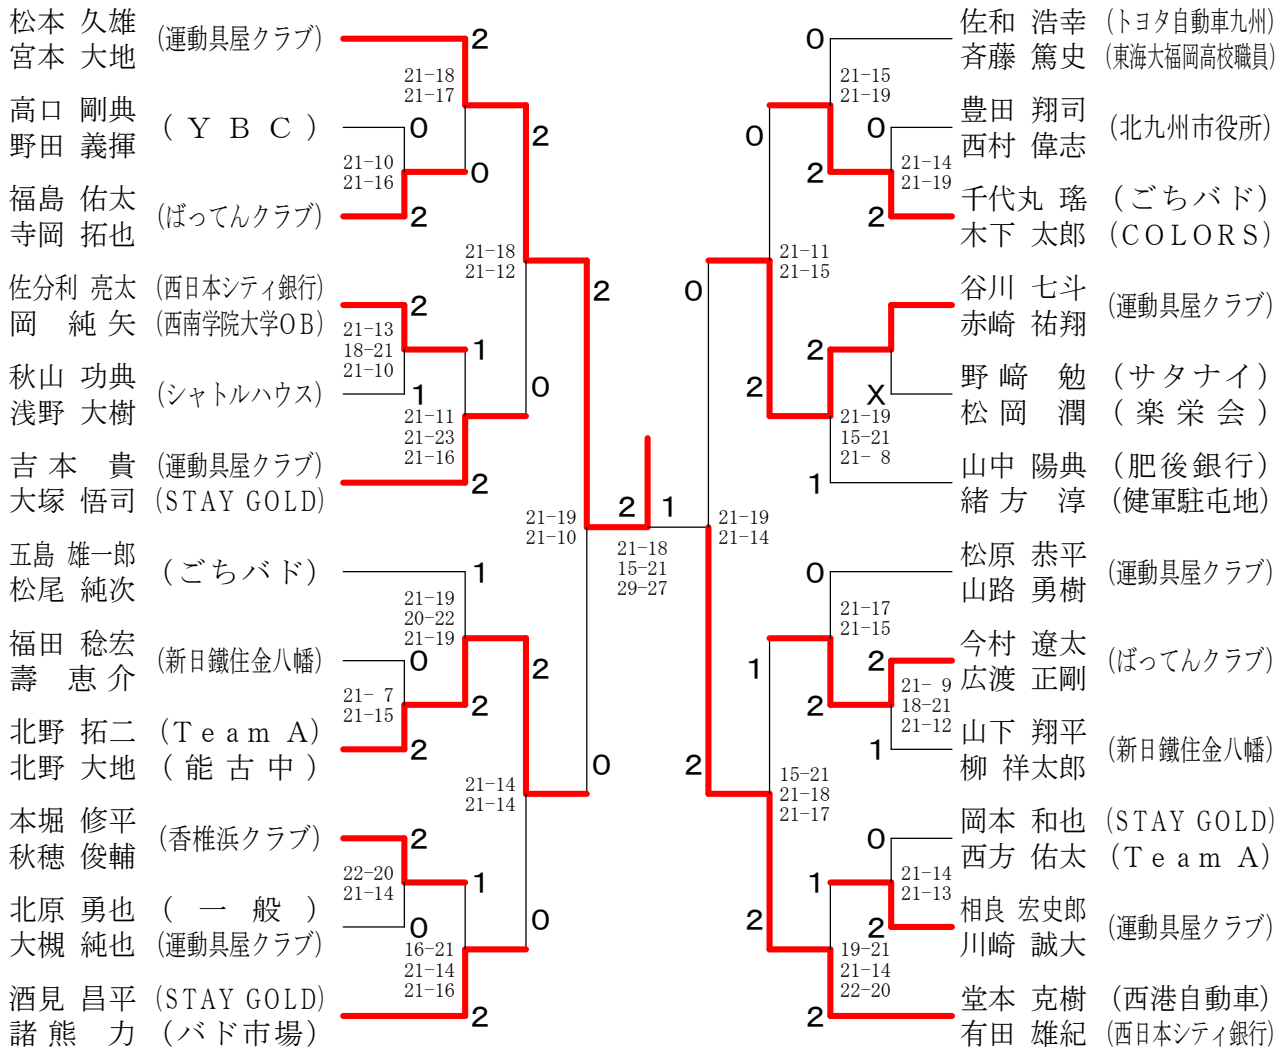

第39回福岡県社会人バドミントン選手権大会

平成28年8月11日 市民体育館

一般男子ダブルス

30歳以上男子ダブルス

35歳以上男子ダブルス

第39回福岡県社会人バドミントン選手権大会

平成28年8月11日 市民体育館

40歳以上男子ダブルス