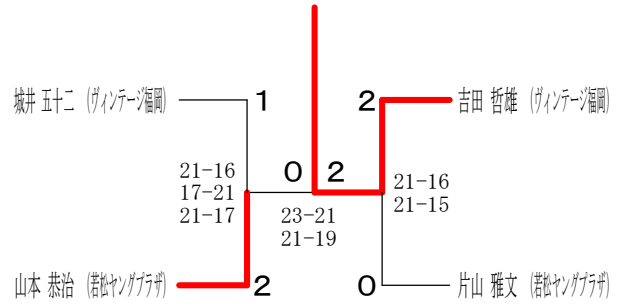

第39回福岡県社会人バドミントン選手権大会

平成28年8月11日 市民体育館

60歳以上女子ダブルス

65歳以上女子ダブルス

一般男子シングルス

30歳以上男子シングルス

第39回福岡県社会人バドミントン選手権大会

平成28年8月11日 市民体育館

35歳以上男子シングルス

40歳以上男子シングルス

45歳以上男子シングルス

50歳以上男子シングルス

55歳以上男子シングルス

第39回福岡県社会人バドミントン選手権大会

60歳以上男子シングルス

平成28年8月11日 市民体育館
 65歳以上男子シングルス

70歳以上男子シングルス

50歳以上女子シングルス

一般混合ダブルス

第39回福岡県社会人バドミントン選手権大会

平成28年8月11日 市民体育館

30歳以上混合ダブルス

35歳以上混合ダブルス

45歳以上混合ダブルス