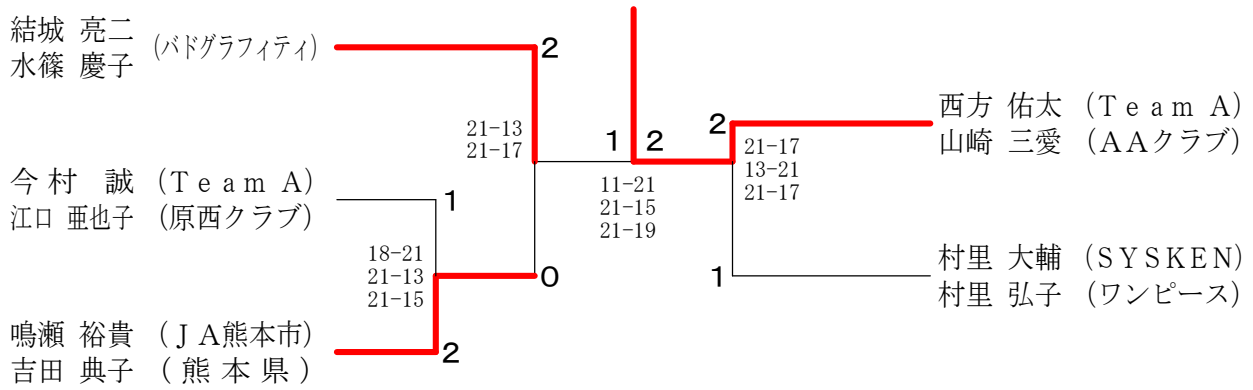

35歳以上男子シングルス

40歳以上男子シングルス

45歳以上男子シングルス

50歳以上男子シングルス

55歳以上男子シングルス

第39回福岡県社会人バドミントン選手権大会

60歳以上男子シングルス

平成28年8月11日 市民体育館
 65歳以上男子シングルス

70歳以上男子シングルス

50歳以上女子シングルス

一般混合ダブルス

第39回福岡県社会人バドミントン選手権大会

平成28年8月11日 市民体育館

30歳以上混合ダブルス

35歳以上混合ダブルス

45歳以上混合ダブルス

50歳以上混合ダブルス

60歳以上混合ダブルス

70歳以上混合ダブルス