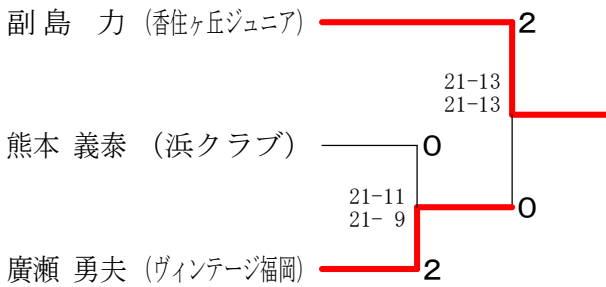

70歳以上男子シングルス