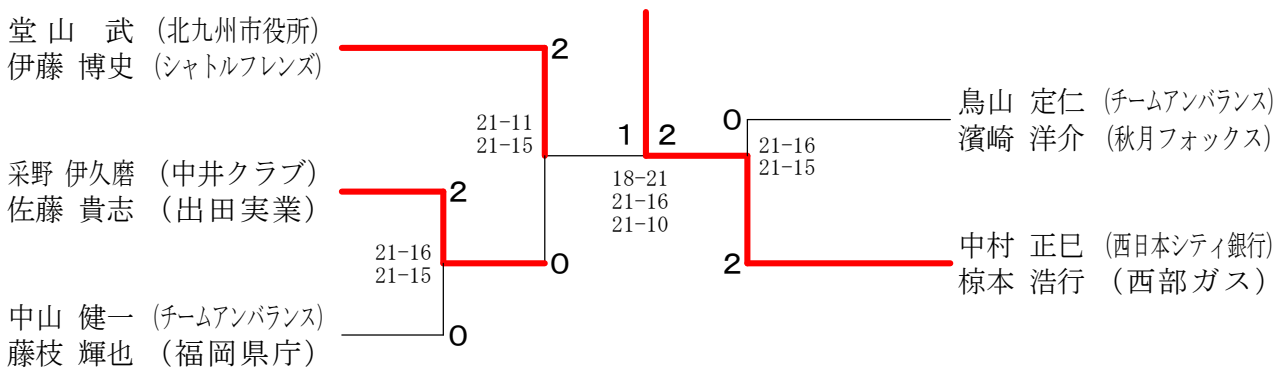

50歳以上男子ダブルス