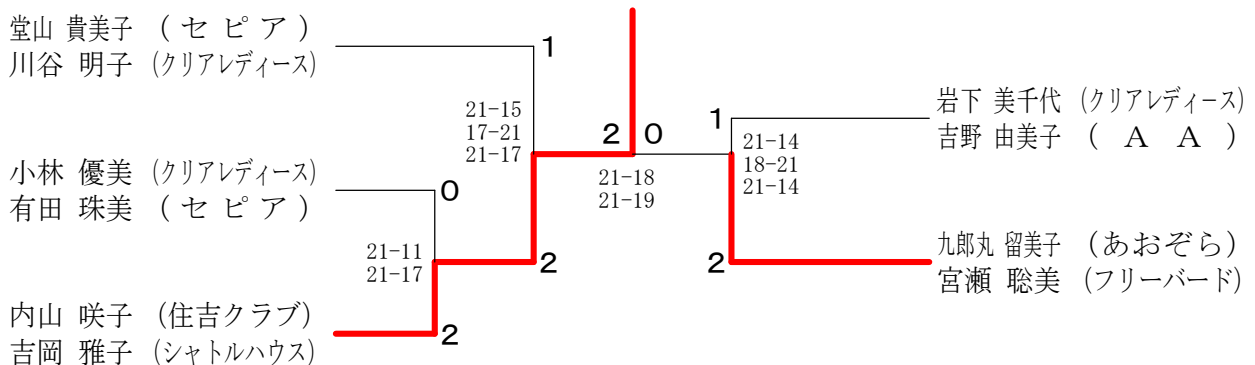

30歳以上女子ダブルス

村里 弘子 (ワンピース)	15-21 21-19 21-16	2
吉田 典子 (熊本県)		
西村 裕美子 (バドグラフィティ)	1	1
水篠 慶子		

第39回福岡県社会人バドミントン選手権大会

平成28年8月11日 市民体育館

35歳以上女子ダブルス

40歳以上女子ダブルス

45歳以上女子ダブルス

50歳以上女子ダブルス

第39回福岡県社会人バドミントン選手権大会

平成28年8月11日 市民体育館

60歳以上女子ダブルス

65歳以上女子ダブルス

一般男子シングルス

30歳以上男子シングルス

第39回福岡県社会人バドミントン選手権大会

平成28年8月11日 市民体育館