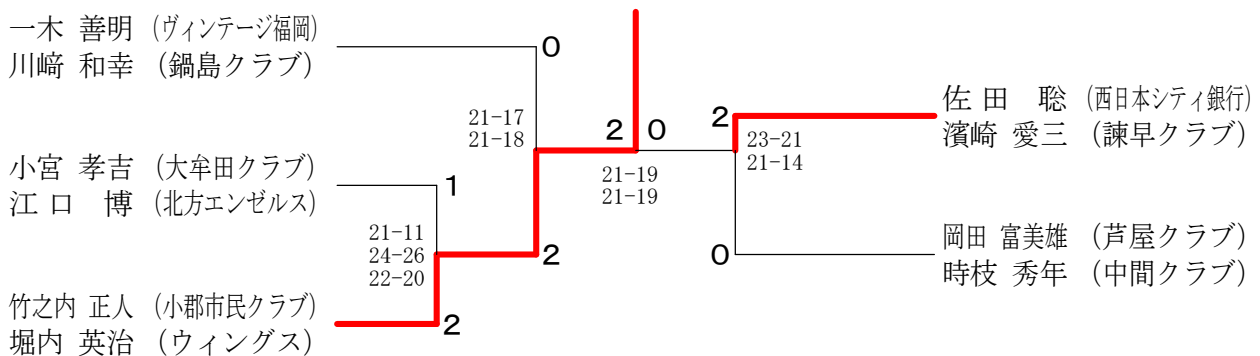

55歳以上男子ダブルス