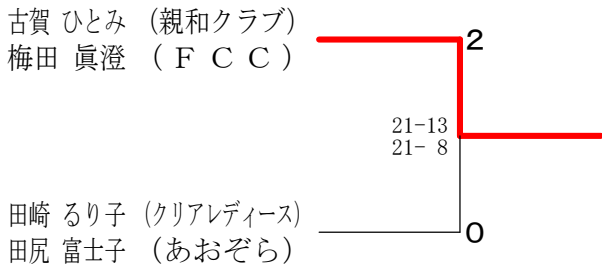

第39回福岡県社会人バドミントン選手権大会

平成28年8月11日 市民体育館

60歳以上女子ダブルス