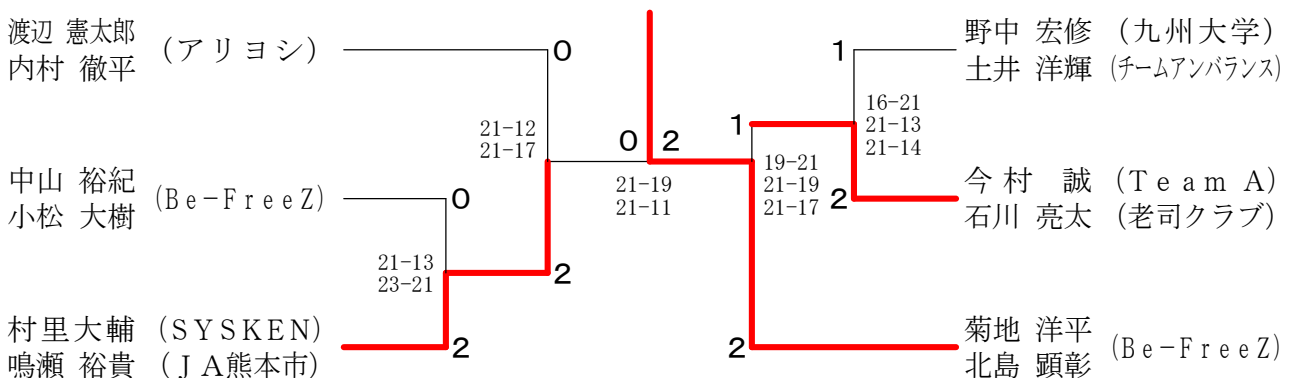

第39回福岡県社会人バドミントン選手権大会

平成28年8月11日 市民体育館

一般男子ダブルス

30歳以上男子ダブルス

35歳以上男子ダブルス

第39回福岡県社会人バドミントン選手権大会

平成28年8月11日 市民体育館

40歳以上男子ダブルス