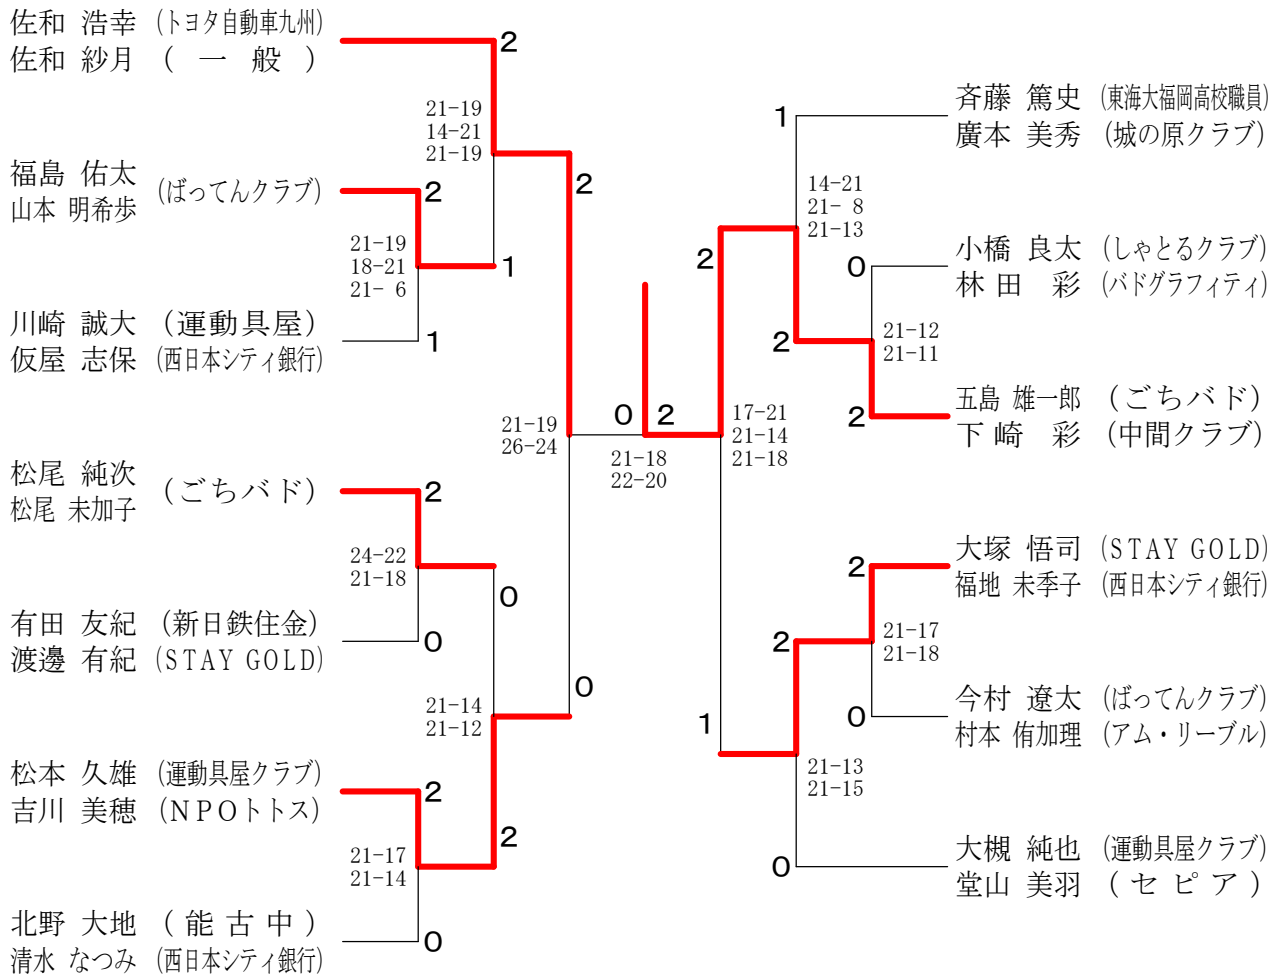

第39回福岡県社会人バドミントン選手権大会

平成28年8月11日 市民体育館

60歳以上女子ダブルス

65歳以上女子ダブルス

一般男子シングルス

30歳以上男子シングルス

第39回福岡県社会人バドミントン選手権大会

平成28年8月11日 市民体育館

35歳以上男子シングルス

40歳以上男子シングルス

45歳以上男子シングルス

50歳以上男子シングルス

55歳以上男子シングルス

第39回福岡県社会人バドミントン選手権大会

60歳以上男子シングルス

平成28年8月11日 市民体育館
 65歳以上男子シングルス

70歳以上男子シングルス

50歳以上女子シングルス

一般混合ダブルス

第39回福岡県社会人バドミントン選手権大会

平成28年8月11日 市民体育館

30歳以上混合ダブルス

35歳以上混合ダブルス

45歳以上混合ダブルス