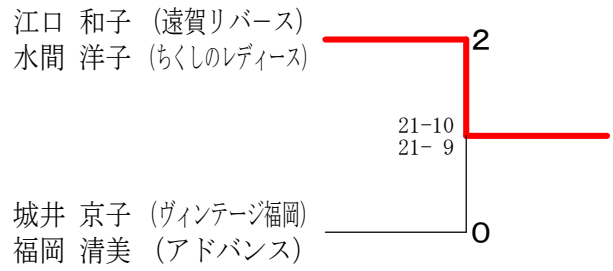

65歳以上女子ダブルス