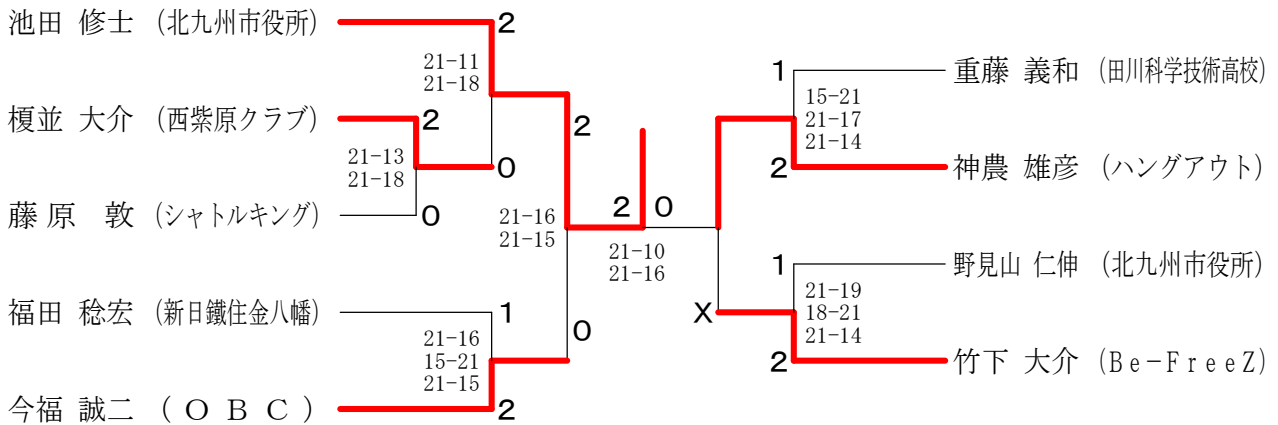

30歳以上女子ダブルス

村里 弘子 (ワンピース)	15-21 21-19 21-16	2
吉田 典子 (熊本県)		
西村 裕美子 (バドグラフィティ)	1	1
水篠 慶子		

第39回福岡県社会人バドミントン選手権大会

平成28年8月11日 市民体育館

35歳以上女子ダブルス

40歳以上女子ダブルス

45歳以上女子ダブルス

50歳以上女子ダブルス

第39回福岡県社会人バドミントン選手権大会

平成28年8月11日 市民体育館

60歳以上女子ダブルス

65歳以上女子ダブルス

一般男子シングルス

30歳以上男子シングルス

第39回福岡県社会人バドミントン選手権大会

平成28年8月11日 市民体育館

35歳以上男子シングルス

40歳以上男子シングルス

45歳以上男子シングルス

50歳以上男子シングルス

55歳以上男子シングルス

第39回福岡県社会人バドミントン選手権大会

60歳以上男子シングルス

平成28年8月11日 市民体育館
 65歳以上男子シングルス