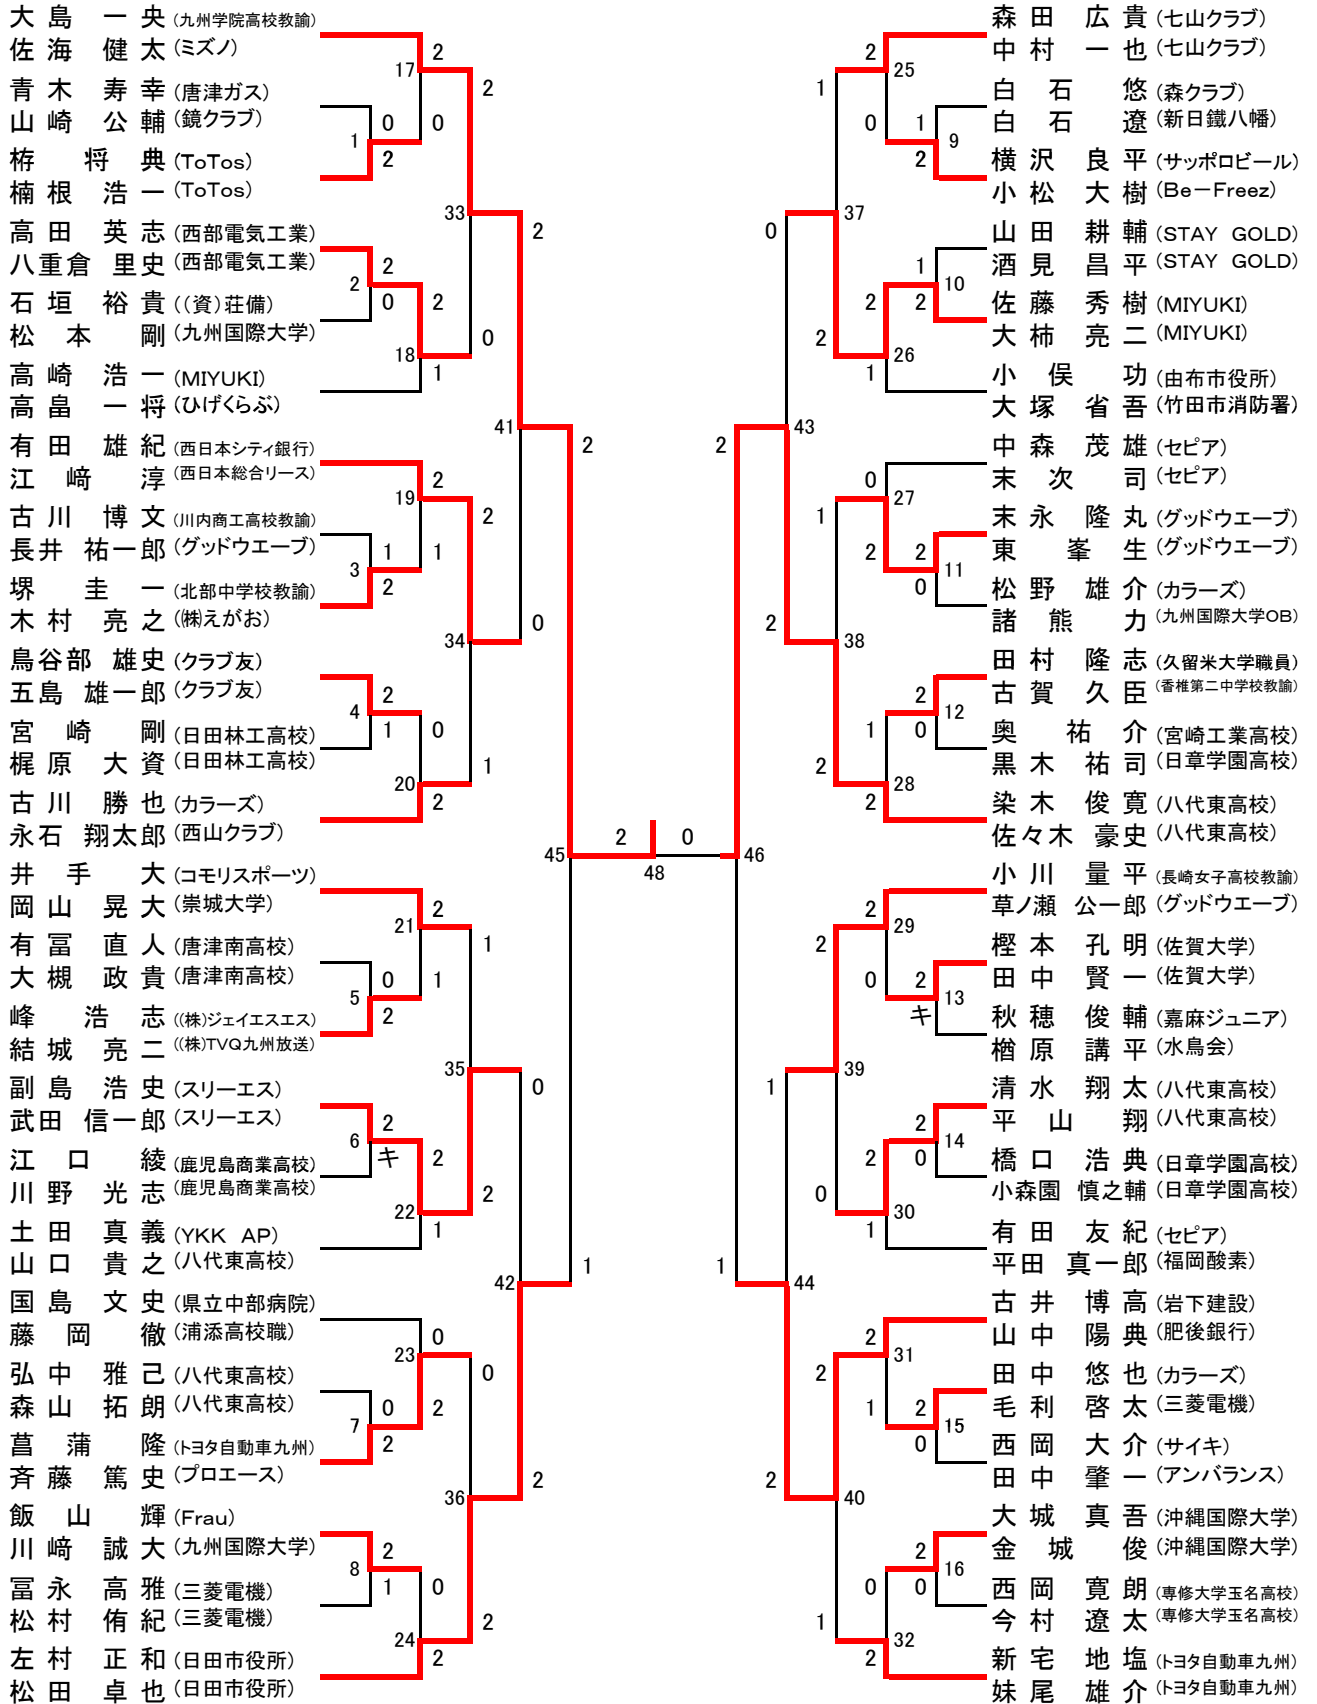

場所：北九州市立的場池体育館(5月8日のみ参加者：285人)

場所：北九州市立若松体育館

種 目	順 位	選 手 名
男子ダブルス	優 勝	大島 一央(九州学院高校教諭) 佐海 健太(ミズノ)
	準優勝	染木 俊寛(八代東高校) 佐々木 豪史(八代東高校)
	三 位	左村 正和(日田市役所) 松田 卓也(日田市役所)
	四 位	古井 博高(岩下建設) 山中 陽典(肥後銀行)
女子ダブルス	優 勝	岡 ひとみ(ルネサス SKY) 横山 めぐみ(ルネサス SKY)
	準優勝	伊東 可奈(ルネサス SKY) 久後 あすみ(ルネサス SKY)
	三 位	高原 里衣(西日本シティ銀行) 赤尾 美代(ヨネックス)
	四 位	俣村 鈴(福岡常葉高校) 近藤 佐希子(福岡常葉高校)
混合	優 勝	江崎 淳(西日本総合リース) 高原 里衣(西日本シティ銀行)
	準優勝	佐海 健太(ミズノ) 坂本 佳代(出水南クラブ)
	三 位	左村 正和(日田市役所) 船橋 真波(出水南クラブ)
	四 位	酒見 昌平(STAY GOLD) 久野 納菜(九州国際大学OB)
男子シングルス	優 勝	土田 真義(YKK AP)
	準優勝	大島 一央(九州学院高校教諭)
	三 位	染木 俊寛(八代東高校)
	四 位	山中 陽典(肥後銀行)
女子シングルス	優 勝	今井 幸代(ルネサス SKY)
	準優勝	赤尾 美代(ヨネックス)
	三 位	伊東 可奈(ルネサス SKY)
	四 位	越智 詩織(八代白百合学園高校)

第57回 全九州総合バドミントン選手権大会 (兼全日本総合選手権大会九州地区選考会)

北九州市立若松体育館での開会式

北九州市立的場池体育館での試合

男子ダブルス優勝

女子ダブルス優勝

男子シングルス優勝

女子シングルス優勝

混合ダブルス優勝

北九市立若松体育館での試合

男子ダブルス(MD)

女子ダブルス(WD)

混合ダブルス(MX)

三位決定戦

男子シングルス(MS)

三位決定戦

女子シングルス(WS)