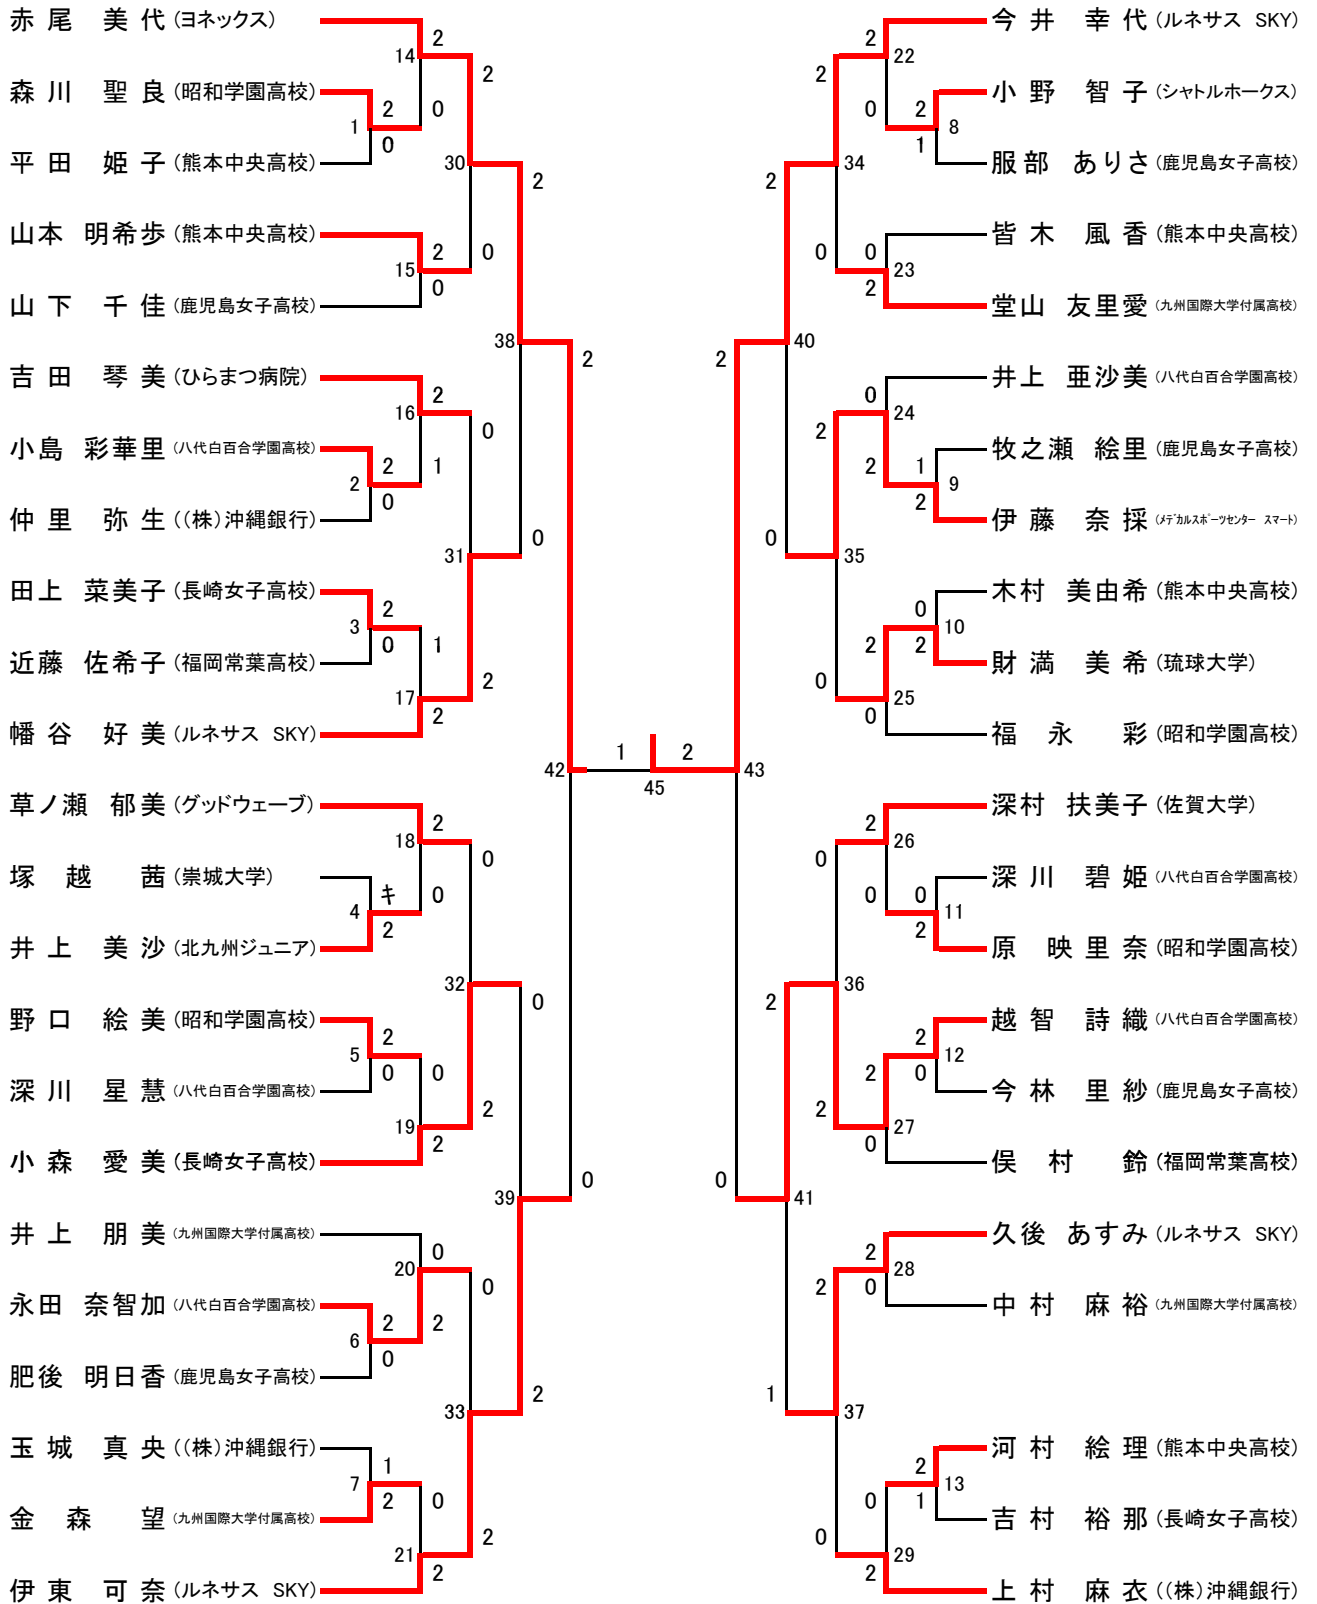

第57回 全九州総合バドミントン選手権大会 (兼全日本総合選手権大会九州地区選考会)

北九州市立若松体育館での開会式

北九州市立的場池体育館での試合

男子ダブルス優勝

女子ダブルス優勝

男子シングルス優勝

女子シングルス優勝

混合ダブルス優勝

北九市立若松体育館での試合

男子ダブルス(MD)

女子ダブルス(WD)

混合ダブルス(MX)

三位決定戦

男子シングルス(MS)

三位決定戦

女子シングルス(WS)