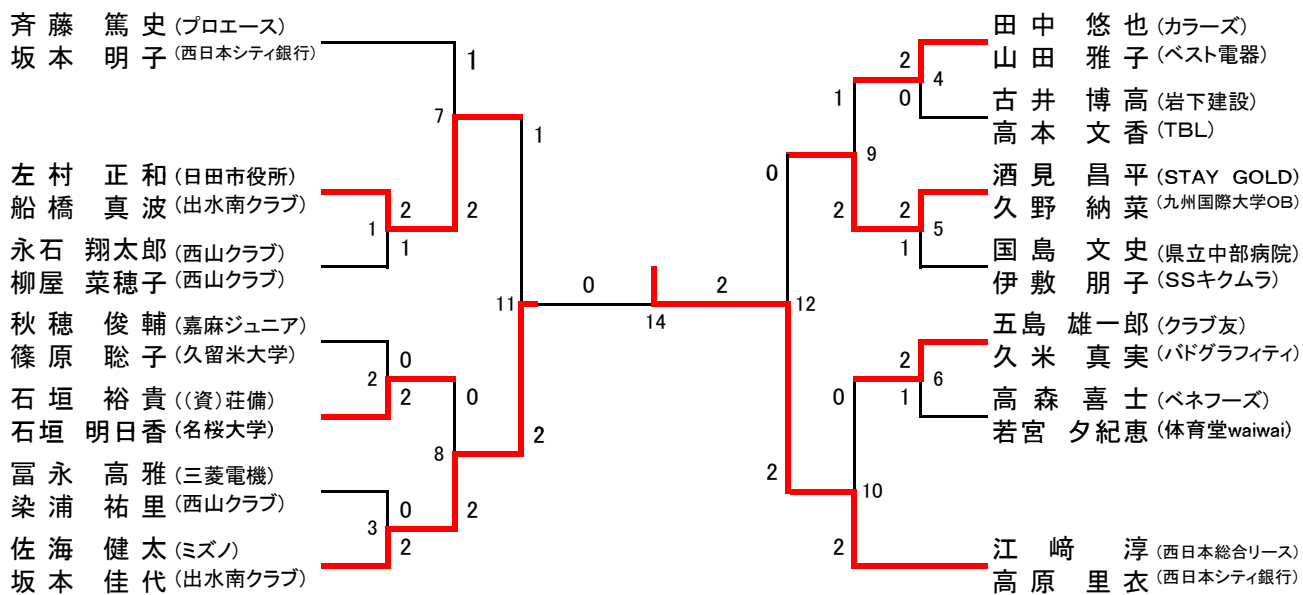

第57回 全九州総合バドミントン選手権大会 (兼全日本総合選手権大会九州地区選考会)

北九州市立若松体育館での開会式

北九州市立的場池体育館での試合

男子ダブルス優勝

女子ダブルス優勝

男子シングルス優勝

女子シングルス優勝

混合ダブルス優勝

北九市立若松体育館での試合

男子ダブルス(MD)

女子ダブルス(WD)

混合ダブルス(MX)

三位決定戦

男子シングルス(MS)

三位決定戦

女子シングルス(WS)