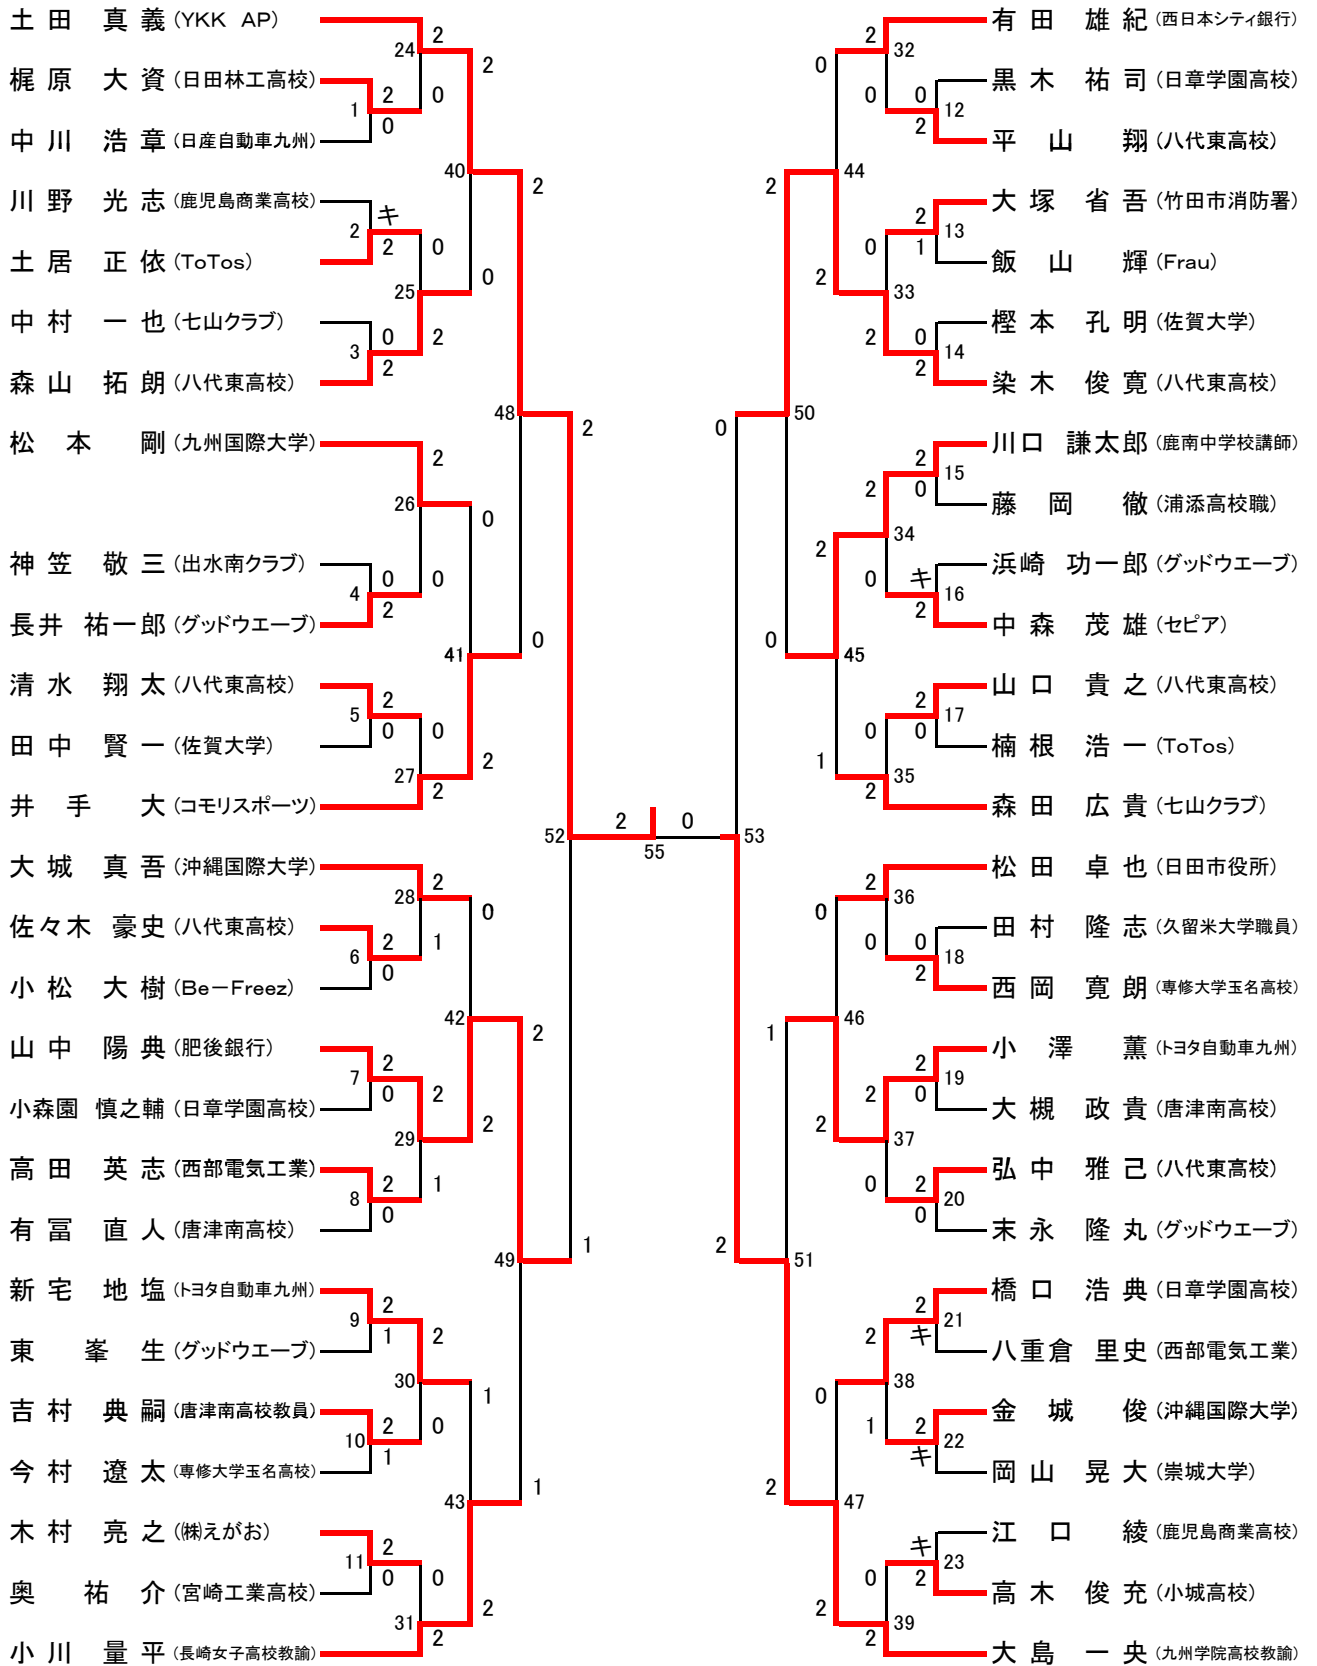

第57回 全九州総合バドミントン選手権大会 (兼全日本総合選手権大会九州地区選考会)

北九州市立若松体育館での開会式

北九州市立的場池体育館での試合

男子ダブルス優勝

女子ダブルス優勝

男子シングルス優勝

女子シングルス優勝

混合ダブルス優勝

北九市立若松体育館での試合

男子ダブルス(MD)

女子ダブルス(WD)

混合ダブルス(MX)

三位決定戦

男子シングルス(MS)

三位決定戦

女子シングルス(WS)