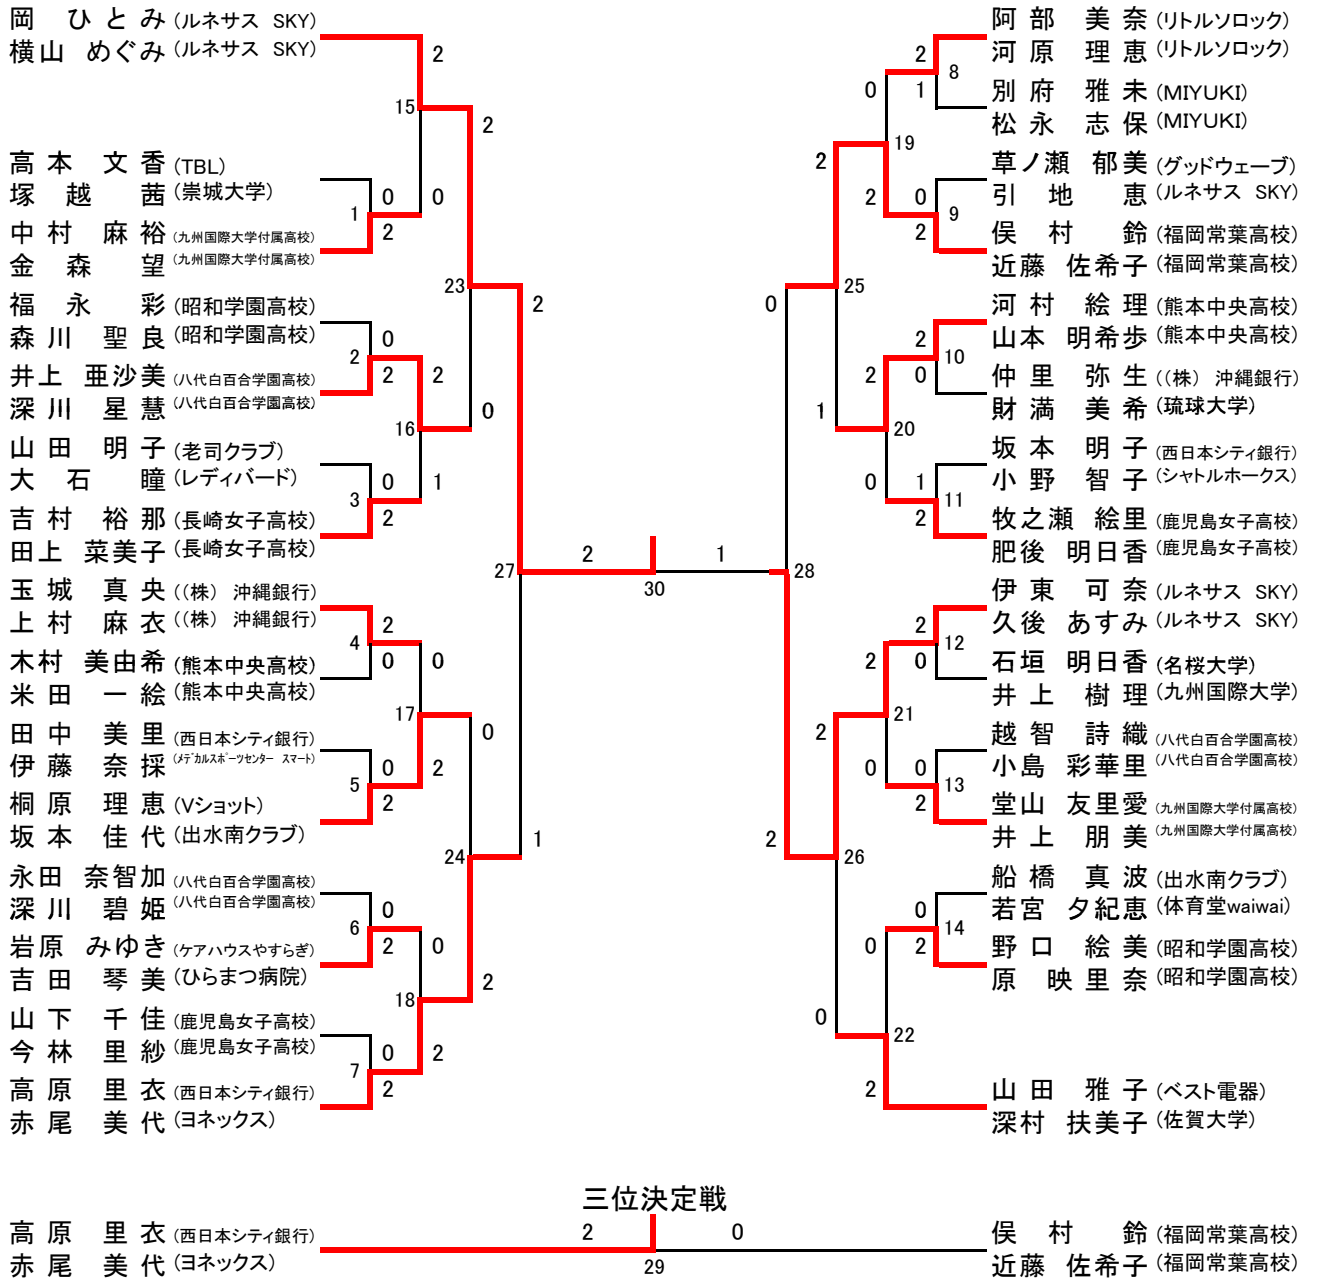

第57回 全九州総合バドミントン選手権大会 (兼全日本総合選手権大会九州地区選考会)

北九州市立若松体育館での開会式

北九州市立的場池体育館での試合

男子ダブルス優勝

女子ダブルス優勝

男子シングルス優勝

女子シングルス優勝

混合ダブルス優勝

北九市立若松体育館での試合

男子ダブルス(MD)

女子ダブルス(WD)

混合ダブルス(MX)

三位決定戦

男子シングルス(MS)

三位決定戦

女子シングルス(WS)